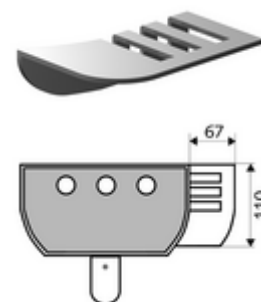

cikkszám: 00 809 08 99

LINUS zuhanypanel, piperetartó

Piperetartó minden SCHELL LINUS zuhanypanelhez (alumínium), utólagos felszerelésre.

Kiszereelés tartalma

- Rögzítő alkatrészek
- Piperetartó

Műszaki adatok

- Alapanyag: Alumínium
- Felület: Eloxált alumínium

Szállítási adatok

- súly: 0,18 kg/Darab
- csomagolási egység: 1