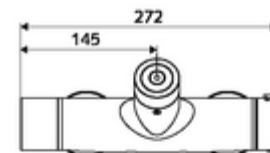

Szállítási adatok

- súly: 4,89 kg/Darab
- csomagolási egység: 1

Ajánlott alkatrészek

Z-csatlakozósztett előelzárószeleppel	Cikkszám.: 23 775 00 99
Zuhanygarnitúra 900	Cikkszám.: 29 207 06 99 vagy
Zuhanygarnitúra 680	Cikkszám.: 29 208 06 99 vagy
LEED átfolyáskorlátozó	Cikkszám.: 29 239 00 99 vagy
BREEAM átfolyáskorlátozó	Cikkszám.: 29 240 00 99 vagy
<u>Hálózatba kapcsoláshoz az SWS vízmenedzsment rendszerrel</u>	
SWS szerver	Cikkszám.: 00 500 00 99
VITUS SWS Bus-Extender rádióadó BE-FV	Cikkszám.: 00 507 00 99
<u>Single Control SSC rendszeren keresztül történő programozáshoz</u>	
VITUS SSC Bluetooth®-Modul	Cikkszám.: 00 917 00 99