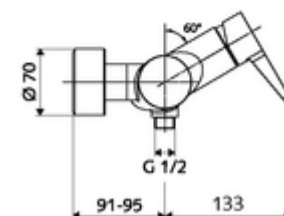

cikkszám: 01 618 06 99

VITUS VD-EH-M falon kívüli zuhanycsaptelep / alsó csatlakozású Kevert víz

Kézi nyit/zár működtetés. Zuhanycsatlakozó alul.

Kiszerezés tartalma

- Egykaros, falon kívüli zuhanycsaptelep
  - (mechanikus) szerep a manuálisan indított termikus fertőtlenítéshez (DVGW W551 munkalap szerint)
  - Keverőfejes csaptelep
  - Keverőfejes kerámiakartus forróvíz- és átfolyáskorlátozóval
- 2 visszafolyásgátló (EN 1717: EB)
- 2 Z-idom és takarórózsa (állítható mélységű)

Műszaki adatok

- Max. üzemi hőmérséklet: 70 °C (80 °C termikus fertőtlenítéshez)
- Csatlakozás: 2x DN 15 menet: 1/2 km
- Leágazás: DN 15 menet: 1/2 km (lent)
- Alapanyag: Ház Sárgaréz, az ivóvízről szóló német rendeletnek megfelelően
- Felület: Króm
- Tanúsítványok: PA-IX 38242/IB, Belgaqua
- zajosztály: I
- átfolyási mennyiségi osztály: B

Szállítási adatok

- súly: 4,03 kg/Darab
- csomagolási egység: 1

Ajánlott alkatrészek

Z-csatlakozószett előelzárószeleppel	Cikkszám.: 23 775 00 99	
Zuhanygarnitúra 900	Cikkszám.: 29 207 06 99	vagy
Zuhanygarnitúra 680	Cikkszám.: 29 208 06 99	vagy
LEED átfolyáskorlátozó	Cikkszám.: 29 239 00 99	vagy
BREEAM átfolyáskorlátozó	Cikkszám.: 29 240 00 99	vagy