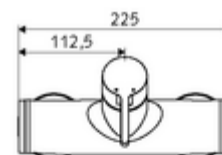

cikkszám: 01 618 06 99

VITUS VD-EH-M falon kívüli zuhanycsaptelep / alsó csatlakozású Kevert víz

Kézi nyit/zár működtetés. Zuhanycsatlakozó alul.

Kiszerezés tartalma

- Egykaros, falon kívüli zuhanycsaptelep
  - (mechanikus) szerep a manuálisan indított termikus fertőtlenítéshez (DVGW W551 munkalap szerint)
  - Keverőfejes csaptelep
  - Keverőfejes kerámiakartus forróvíz- és átfolyáskorlátozóval
- 2 visszafolyásgátló (EN 1717: EB)
- 2 Z-idom és takarórózsa (állítható mélységű)

Műszaki adatok

- Max. üzemi hőmérséklet: 70 °C (80 °C termikus fertőtlenítéshez)
- Csatlakozás: 2x DN 15 menet: 1/2 km
- Leágazás: DN 15 menet: 1/2 km (lent)
- Alapanyag: Ház Sárgaréz, az ivóvízről szóló német rendeletnek megfelelően
- Felület: Króm
- Tanúsítványok: PA-IX 38242/IB, Belgaqua
- zajosztály: I
- átfolyási mennyiségi osztály: B

Szállítási adatok

- súly: 4,03 kg/Darab
- csomagolási egység: 1

Ajánlott alkatrészek

Z-csatlakozószett előelzárószeleppel	Cikkszám.: 23 775 00 99	
Zuhanygarnitúra 900	Cikkszám.: 29 207 06 99	vagy
Zuhanygarnitúra 680	Cikkszám.: 29 208 06 99	vagy
LEED átfolyáskorlátozó	Cikkszám.: 29 239 00 99	vagy
BREEAM átfolyáskorlátozó	Cikkszám.: 29 240 00 99	vagy