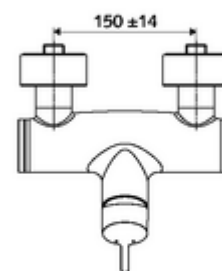

cikkszám: 01 618 06 99

VITUS VD-EH-M falon kívüli zuhanycsaptelep / alsó csatlakozású Kevert víz

Kézi nyit/zár működtetés. Zuhanycsatlakozó alul.

Kiszerezés tartalma

- Egykaros, falon kívüli zuhanycsaptelep
  - (mechanikus) szerep a manuálisan indított termikus fertőtlenítéshez (DVGW W551 munkalap szerint)
  - Keverőfejes csaptelep
  - Keverőfejes kerámiakartus forróvíz- és átfolyáskorlátozóval
- 2 visszafolyásgátló (EN 1717: EB)
- 2 Z-idom és takarórózsa (állítható mélységű)

Műszaki adatok

- Max. üzemi hőmérséklet: 70 °C (80 °C termikus fertőtlenítéshez)
- Csatlakozás: 2x DN 15 menet: 1/2 km
- Leágazás: DN 15 menet: 1/2 km (lent)
- Alapanyag: Ház Sárgaréz, az ivóvízről szóló német rendeletnek megfelelően
- Felület: Króm
- Tanúsítványok: PA-IX 38242/IB, Belgaqua
- zajosztály: I
- átfolyási mennyiségi osztály: B

Szállítási adatok

- súly: 4,03 kg/Darab
- csomagolási egység: 1

Ajánlott alkatrészek

Z-csatlakozószett előelzárószeleppel	Cikkszám.: 23 775 00 99	
Zuhanygarnitúra 900	Cikkszám.: 29 207 06 99	vagy
Zuhanygarnitúra 680	Cikkszám.: 29 208 06 99	vagy
LEED átfolyáskorlátozó	Cikkszám.: 29 239 00 99	vagy
BREEAM átfolyáskorlátozó	Cikkszám.: 29 240 00 99	vagy