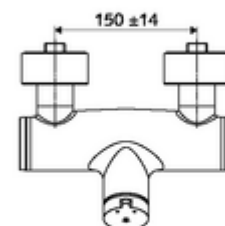

Műszaki adatok

- működési idő: 5 - 30 s beállítható
- Max. üzemi hőmérséklet: 70 °C (80 °C termikus fertőtlenítéshez)
- Csatlakozás: 2x DN 15 menet: 1/2 km
- Leágazás: DN 15 menet: 1/2 km (lent)
- Alapanyag: Ház Sárgaréz, az ivóvízről szóló német rendeletnek megfelelően
- Felület: Króm
- Tanúsítványok: PA-IX 38241/IB, Belgaqua
- zajosztály: I
- átfolyási mennyiségi osztály: B

Szállítási adatok

- súly: 3,80 kg/Darab
- csomagolási egység: 1

Ajánlott alkatrészek

Z-csatlakozószett előelzárószeleppel	Cikkszám.: 23 775 00 99	
Zuhanygarnitúra 900	Cikkszám.: 29 207 06 99	vagy
Zuhanygarnitúra 680	Cikkszám.: 29 208 06 99	vagy
LEED átfolyáskorlátozó	Cikkszám.: 29 239 00 99	vagy
BREEAM átfolyáskorlátozó	Cikkszám.: 29 240 00 99	vagy