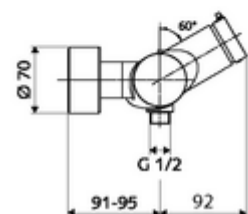

cikkszám: 01 616 06 99

VITUS VD-SC-M falon kívüli zuhanycsaptelep / alsó csatlakozású Kevert víz

Kézi megnyitás automatikus elzárással. Egyszerű működési idő beállítás.
Zuhanycsatlakozó alul.

Kiszereelés tartalma

- Önelzáró, falon kívüli zuhanycsaptelep
  - SC II önelzáró kartus forróvíz korlátozással
  - (mechanikus) szerep a manuálisan indított termikus fertőtlenítéshez (DVGW W551 munkalap szerint)
  - 2 visszafolyásgátló (EN 1717: EB)
  - SC-M önelzáró gomb
- 2 Z-idom és takarórózsza (állítható mélységű)

Műszaki adatok

- működési idő: 5 - 30 s beállítható
- Max. üzemi hőmérséklet: 70 °C (80 °C termikus fertőtlenítéshez)
- Csatlakozás: 2x DN 15 menet: 1/2 km
- Leágazás: DN 15 menet: 1/2 km (lent)
- Alapanyag: Ház Sárgaréz, az ivóvízről szóló német rendeletnek megfelelően
- Felület: Króm
- Tanúsítványok: PA-IX 38241/IB, Belgaqua
- zajosztály: I
- átfolyási mennyiségi osztály: B

Szállítási adatok

- súly: 3,80 kg/Darab
- csomagolási egység: 1

Ajánlott alkatrészek

Z-csatlakozószett előelzárószeleppel	Cikkszám.: 23 775 00 99	
Zuhanygarnitúra 900	Cikkszám.: 29 207 06 99	vagy
Zuhanygarnitúra 680	Cikkszám.: 29 208 06 99	vagy
LEED átfolyáskorlátozó	Cikkszám.: 29 239 00 99	vagy
BREEAM átfolyáskorlátozó	Cikkszám.: 29 240 00 99	vagy