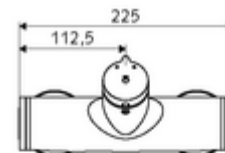

cikkszám: 01 616 06 99

VITUS VD-SC-M falon kívüli zuhanycsaptelep / alsó csatlakozású Kevert víz

Kézi megnyitás automatikus elzárással. Egyszerű működési idő beállítás.
Zuhanycsatlakozó alul.

Kiszerezés tartalma

- Önelzáró, falon kívüli zuhanycsaptelep
  - SC II önelzáró kartus forróvíz korlátozással
  - (mechanikus) szerep a manuálisan indított termikus fertőtlenítéshez (DVGW W551 munkalap szerint)
  - 2 visszafolyásgátló (EN 1717: EB)
  - SC-M önelzáró gomb
- 2 Z-idom és takarórózsza (állítható mélységű)

Műszaki adatok

- működési idő: 5 - 30 s beállítható
- Max. üzemi hőmérséklet: 70 °C (80 °C termikus fertőtlenítéshez)
- Csatlakozás: 2x DN 15 menet: 1/2 km
- Leágazás: DN 15 menet: 1/2 km (lent)
- Alapanyag: Ház Sárgaréz, az ivóvízről szóló német rendeletnek megfelelően
- Felület: Króm
- Tanúsítványok: PA-IX 38241/IB, Belgaqua
- zajosztály: I
- átfolyási mennyiségi osztály: B

Szállítási adatok

- súly: 3,80 kg/Darab
- csomagolási egység: 1

Ajánlott alkatrészek

Z-csatlakozószett előelzárószeleppel	Cikkszám.: 23 775 00 99	
Zuhanygarnitúra 900	Cikkszám.: 29 207 06 99	vagy
Zuhanygarnitúra 680	Cikkszám.: 29 208 06 99	vagy
LEED átfolyáskorlátozó	Cikkszám.: 29 239 00 99	vagy
BREEAM átfolyáskorlátozó	Cikkszám.: 29 240 00 99	vagy