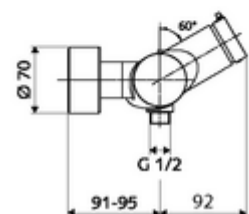

cikkszám: 01 616 06 99

VITUS VD-SC-M falon kívüli zuhanycsaptelep / alsó csatlakozású Kevert víz

Kézi megnyitás automatikus elzárással. Egyszerű működési idő beállítás.
Zuhanycsatlakozó alul.

Kiszerezés tartalma

- Önelzáró, falon kívüli zuhanycsaptelep
  - SC II önelzáró kartus forróvíz korlátozással
  - (mechanikus) szerep a manuálisan indított termikus fertőtlenítéshez (DVGW W551 munkalap szerint)
  - 2 visszafolyásgátló (EN 1717: EB)
  - SC-M önelzáró gomb
- 2 Z-idom és takarórózsza (állítható mélységű)

Műszaki adatok

- működési idő: 5 - 30 s beállítható
- Max. üzemi hőmérséklet: 70 °C (80 °C termikus fertőtlenítéshez)
- Csatlakozás: 2x DN 15 menet: 1/2 km
- Leágazás: DN 15 menet: 1/2 km (lent)
- Alapanyag: Ház Sárgaréz, az ivóvízről szóló német rendeletnek megfelelően
- Felület: Króm
- Tanúsítványok: PA-IX 38241/IB, Belgaqua
- zajosztály: I
- átfolyási mennyiségi osztály: B

Szállítási adatok

- súly: 3,80 kg/Darab
- csomagolási egység: 1

Ajánlott alkatrészek

Z-csatlakozószett előelzárószeleppel	Cikkszám.: 23 775 00 99	
Zuhanygarnitúra 900	Cikkszám.: 29 207 06 99	vagy
Zuhanygarnitúra 680	Cikkszám.: 29 208 06 99	vagy
LEED átfolyáskorlátozó	Cikkszám.: 29 239 00 99	vagy
BREEAM átfolyáskorlátozó	Cikkszám.: 29 240 00 99	vagy