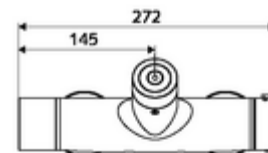

Műszaki adatok

- Állíthatóság az SWS/ SSC rendszereken keresztül
  - Működtetőerő (alacsony / közepes / nagy)
  - Kézi programozás (ki / be)
  - Max. működési idő (1 - 950 mp)
  - Pangó víz elleni öblítés (ki / 1- 1000 mp, 1 - 250 óránként az utolsó öblítés után / 1 - 250 óránként)
  - Működtetési idő (ki / 1 - 255 mp, időtűllépés 1 - 2000 perc)
- Einstellmöglichkeiten über manuelle Programmierung
  - Max. működési idő (4 - 120 mp, 10 programfokozat)
  - Pangó víz elleni öblítés (ki / 20 mp, 24 óránként)
- víznyomás: 1,0 - 5,0 bar
- max. nyugalmi nyomás: 8 bar
- Max. üzemi hőmérséklet: 70 °C (80 °C termikus fertőtlenítéshez)
- Csatlakozás: 2x DN 15 menet: 1/2 km
- Leágazás: DN 15 menet: 1/2 km (lent)
- Alapanyag: Ház Sárgaréz, az ivóvízről szóló német rendeletnek megfelelően
- Felület: Króm
- Tanúsítványok: PA-IX 28574/IB, Belgaqua
- zajosztály: I
- átfolyási mennyiségi osztály: B

Szállítási adatok

- súly: 4,29 kg/Darab
- csomagolási egység: 1

Ajánlott alkatrészek

Cikkszám.: 23 775 00 99