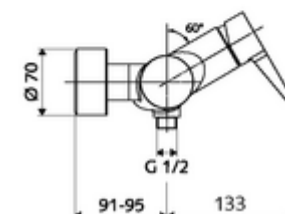

cikkszám: 01 613 06 99

VITUS VD-EH-M falon kívüli zuhanycsaptelep / alsó csatlakozású Kevert víz

Kézi nyit/zár működtetés. Zuhanycsatlakozó alul.

Kiszereelés tartalma

- Egykaros, falon kívüli zuhanycsaptelep
  - Keverőfejes csaptelep
  - Keverőfejes kerámiakartus forróvíz- és átfolyáskorlátozóval
- 2 visszafolyásgátló (EN 1717: EB)
- 2 Z-idom és takarórózsa (állítható mélységű)

Műszaki adatok

- Max. üzemi hőmérséklet: 70 °C (80 °C termikus fertőtlenítéshez)
- Csatlakozás: 2x DN 15 menet: 1/2 km
- Leágazás: DN 15 menet: 1/2 km (lent)
- Alapanyag: Ház Sárgaréz, az ivóvízről szóló német rendeletnek megfelelően
- Felület: Króm
- Tanúsítványok: PA-IX 38242/IB, Belgaqua
- zajosztály: I
- átfolyási mennyiségi osztály: B

Szállítási adatok

- súly: 3,99 kg/Darab
- csomagolási egység: 1

Ajánlott alkatrészek

Z-csatlakozószett előelzárószeleppel	Cikkszám.: 23 775 00 99	
Zuhanygarnitúra 900	Cikkszám.: 29 207 06 99	vagy
Zuhanygarnitúra 680	Cikkszám.: 29 208 06 99	vagy
LEED átfolyáskorlátozó	Cikkszám.: 29 239 00 99	vagy
BREEAM átfolyáskorlátozó	Cikkszám.: 29 240 00 99	vagy