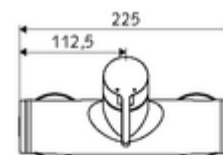

cikkszám: 01 613 06 99

VITUS VD-EH-M falon kívüli zuhanycsaptelep / alsó csatlakozású Kevert víz

Kézi nyit/zár működtetés. Zuhanycsatlakozó alul.

Kiszereelés tartalma

- Egykaros, falon kívüli zuhanycsaptelep
  - Keverőfejes csaptelep
  - Keverőfejes kerámiakartus forróvíz- és átfolyáskorlátozóval
- 2 visszafolyásgátló (EN 1717: EB)
- 2 Z-idom és takarórózsa (állítható mélységű)

Műszaki adatok

- Max. üzemi hőmérséklet: 70 °C (80 °C termikus fertőtlenítéshez)
- Csatlakozás: 2x DN 15 menet: 1/2 km
- Leágazás: DN 15 menet: 1/2 km (lent)
- Alapanyag: Ház Sárgaréz, az ivóvízről szóló német rendeletnek megfelelően
- Felület: Króm
- Tanúsítványok: PA-IX 38242/IB, Belgaqua
- zajosztály: I
- átfolyási mennyiségi osztály: B

Szállítási adatok

- súly: 3,99 kg/Darab
- csomagolási egység: 1

Ajánlott alkatrészek

Z-csatlakozószett előelzárószeleppel	Cikkszám.: 23 775 00 99	
Zuhanygarnitúra 900	Cikkszám.: 29 207 06 99	vagy
Zuhanygarnitúra 680	Cikkszám.: 29 208 06 99	vagy
LEED átfolyáskorlátozó	Cikkszám.: 29 239 00 99	vagy
BREEAM átfolyáskorlátozó	Cikkszám.: 29 240 00 99	vagy