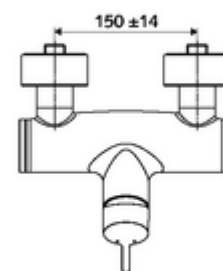

cikkszám: 01 613 06 99

VITUS VD-EH-M falon kívüli zuhanycsaptelep / alsó csatlakozású Kevert víz

Kézi nyit/zár működtetés. Zuhanycsatlakozó alul.

Kiszereelés tartalma

- Egykaros, falon kívüli zuhanycsaptelep
  - Keverőfejes csaptelep
  - Keverőfejes kerámiakartus forróvíz- és átfolyáskorlátozóval
- 2 visszafolyásgátló (EN 1717: EB)
- 2 Z-idom és takarórózsa (állítható mélységű)

Műszaki adatok

- Max. üzemi hőmérséklet: 70 °C (80 °C termikus fertőtlenítéshez)
- Csatlakozás: 2x DN 15 menet: 1/2 km
- Leágazás: DN 15 menet: 1/2 km (lent)
- Alapanyag: Ház Sárgaréz, az ivóvízről szóló német rendeletnek megfelelően
- Felület: Króm
- Tanúsítványok: PA-IX 38242/IB, Belgaqua
- zajosztály: I
- átfolyási mennyiségi osztály: B

Szállítási adatok

- súly: 3,99 kg/Darab
- csomagolási egység: 1

Ajánlott alkatrészek

Z-csatlakozószett előelzárószeleppel	Cikkszám.: 23 775 00 99	
Zuhanygarnitúra 900	Cikkszám.: 29 207 06 99	vagy
Zuhanygarnitúra 680	Cikkszám.: 29 208 06 99	vagy
LEED átfolyáskorlátozó	Cikkszám.: 29 239 00 99	vagy
BREEAM átfolyáskorlátozó	Cikkszám.: 29 240 00 99	vagy