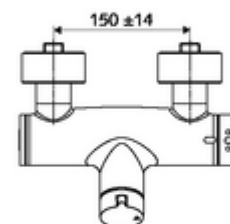

### Kiszereelés tartalma

- Nyit/zár falon kívüli zuhanycsaptelep
  - Nyitás/zárás működtetőgomb
  - Nyit/Zár kerámia kartus
  - EN 1111 normának megfelelő ThermoProtect termosztát, kioldható/szabályozható 38 °C-os hőmérsékletkorlátozás, forrázás elleni védelem a hidegvízellátás kimaradása esetén
  - 2 visszafolyásgátló (EN 1717: EB)
- 2 Z-idom és takarórózsza (állítható mélységű)

### Műszaki adatok

- Max. üzemi hőmérséklet: 70 °C (80 °C termikus fertőtlenítéshez)
- Csatlakozás: 2x DN 15 menet: 1/2 km
- Leágazás: DN 15 menet: 1/2 km (lent)
- Alapanyag: Ház Sárgaréz, az ivóvízről szóló német rendeletnek megfelelően
- Felület: Króm
- Tanúsítványok: PA-IX 38240/IB, Belgaqua
- zajosztály: I
- átfolyási mennyiségi osztály: B

### Szállítási adatok

- súly: 4,21 kg/Darab
- csomagolási egység: 1