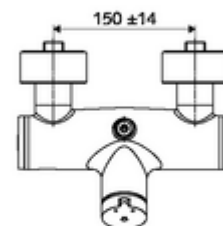

Műszaki adatok

- működési idő: 5 - 30 s beállítható
- Max. üzemi hőmérséklet: 70 °C (80 °C termikus fertőtlenítéshez)
- Csatlakozás: 2x DN 15 menet: 1/2 km
- Leágazás: DN 15 menet: 1/2 km (fent)
- Alapanyag: Ház Sárgaréz, az ivóvízről szóló német rendeletnek megfelelően
- Felület: Króm
- Tanúsítványok: PA-IX 38241/IB, Belgaqua
- zajosztály: I
- átfolyási mennyiségi osztály: B

Szállítási adatok

- súly: 3,78 kg/Darab
- csomagolási egység: 1

Ajánlott alkatrészek

Z-csatlakozószett előelzárószelleppel	Cikkszám.: 23 775 00 99	
LEED átfolyáskorlátozó	Cikkszám.: 29 239 00 99	vagy
BREEAM átfolyáskorlátozó	Cikkszám.: 29 240 00 99	vagy
<u>Falba építhető zuhanyfej csatlakozó esetén</u>		
VITUS lefolyókönyök, DN 15	Cikkszám.: 25 667 06 99	vagy
VITUS lefolyókönyök, DN 15	Cikkszám.: 25 668 06 99	vagy
COMFORT Flex zuhanyfej	Cikkszám.: 01 821 06 99	vagy
Aerosolarm zuhanyfej	Cikkszám.: 01 814 06 99	vagy
<u>Falon kívüli zuhanyfej csatlakozó esetén</u>		
VITUS falon kívüli csőszett	Cikkszám.: 25 666 06 99	
COMFORT falon kívüli zuhanyfej	Cikkszám.: 01 846 06 99	