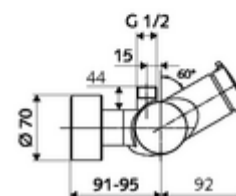

Műszaki adatok

- működési idő: 5 - 30 s beállítható
- Max. üzemi hőmérséklet: 70 °C (80 °C termikus fertőtlenítéshez)
- Csatlakozás: 2x DN 15 menet: 1/2 km
- Leágazás: DN 15 menet: 1/2 km (fent)
- Alapanyag: Ház Sárgaréz, az ivóvízről szóló német rendeletnek megfelelően
- Felület: Króm
- Tanúsítványok: PA-IX 38241/IB, Belgaqua
- zajosztály: I
- átfolyási mennyiségi osztály: B