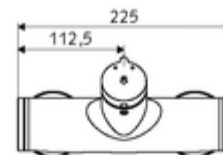

cikkszám: 01 606 06 99

VITUS VD-SC-M falon kívüli zuhanycsaptelep / felső csatlakozású Kevert víz

Kézi megnyitás automatikus elzárással. Egyszerű működési idő beállítás.
Zuhanycsatlakozó felül.

Kiszereelés tartalma

- Önelzáró, falon kívüli zuhanycsaptelep
  - SC II önelzáró kartus forróvíz korlátozással
  - (mechanikus) szerep a manuálisan indított termikus fertőtlenítéshez (DVGW W551 munkalap szerint)
  - 2 visszafolyásgátló (EN 1717: EB)
  - SC-M önelzáró gomb
- 2 Z-idom és takarórózsa (állítható mélységű)

Műszaki adatok

- működési idő: 5 - 30 s beállítható
- Max. üzemi hőmérséklet: 70 °C (80 °C termikus fertőtlenítéshez)
- Csatlakozás: 2x DN 15 menet: 1/2 km
- Leágazás: DN 15 menet: 1/2 km (fent)
- Alapanyag: Ház Sárgaréz, az ivóvízről szóló német rendeletnek megfelelően
- Felület: Króm
- Tanúsítványok: PA-IX 38241/IB, Belgaqua
- zajosztály: I
- átfolyási mennyiségi osztály: B

Szállítási adatok

- súly: 3,78 kg/Darab
- csomagolási egység: 1

Ajánlott alkatrészek

Z-csatlakozószett előelzárószelleppel	Cikkszám.: 23 775 00 99	
LEED átfolyáskorlátozó	Cikkszám.: 29 239 00 99	vagy
BREEAM átfolyáskorlátozó	Cikkszám.: 29 240 00 99	vagy
<u>Falba építhető zuhanyfej csatlakozó esetén</u>		
VITUS lefolyókönyök, DN 15	Cikkszám.: 25 667 06 99	vagy
VITUS lefolyókönyök, DN 15	Cikkszám.: 25 668 06 99	vagy
COMFORT Flex zuhanyfej	Cikkszám.: 01 821 06 99	vagy
Aerosolarm zuhanyfej	Cikkszám.: 01 814 06 99	vagy
<u>Falon kívüli zuhanyfej csatlakozó esetén</u>		
VITUS falon kívüli csőszett	Cikkszám.: 25 666 06 99	
COMFORT falon kívüli zuhanyfej	Cikkszám.: 01 846 06 99