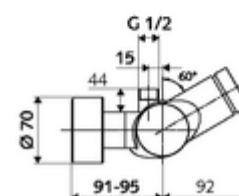

cikkszám: 01 605 06 99

VITUS VD-SC-T falon kívüli zuhanycsaptelep / felső csatlakozású

Kevert víz, ThermoProtect termosztát

Kézi megnyitás automatikus elzárással. Egyszerű működési idő beállítás. Zuhanycsatlakozó felül.

Kiszereelés tartalma

- Önelzáró, falon kívüli zuhanycsaptelep
  - EN 1111 normának megfelelő ThermoProtect termosztát, kioldható/szabályozható 38 °C-os hőmérsékletkorlátozás, forrázás elleni védelem a hidegvízellátás kimaradása esetén
  - SC II önelzáró kartus
  - SC önelzáró gomb
  - (mechanikus) szerep a manuálisan indított termikus fertőtlenítéshez (DVGW W551 munkalap szerint)
  - 2 visszafolyásgátló (EN 1717: EB)
- 2 Z-idom és takarórózsa (állítható mélységű)

Műszaki adatok

- működési idő: 5 - 30 s beállítható
- Max. üzemi hőmérséklet: 70 °C (80 °C termikus fertőtlenítéshez)
- Csatlakozás: 2x DN 15 menet: 1/2 km
- Leágazás: DN 15 menet: 1/2 km (fent)
- Alapanyag: Ház Sárgaréz, az ivóvízről szóló német rendeletnek megfelelően
- Felület: Króm
- Tanúsítványok: PA-IX 28574/IB, DVGW, Belgaqua
- zajosztály: I
- átfolyási mennyiségi osztály: B

Szállítási adatok

- súly: 4,04 kg/Darab
- csomagolási egység: 1

Ajánlott alkatrészek

LEED átfolyáskorlátozó	Cikkszám.: 23 775 00 99	
BREEAM átfolyáskorlátozó	Cikkszám.: 29 239 00 99	vagy
Falba építhető zuhanyfej csatlakozó esetén	Cikkszám.: 29 240 00 99	vagy
	Cikkszám.: 25 667 06 99	vagy
	Cikkszám.: 25 668 06 99	vagy
COMFORT Flex zuhanyfej	Cikkszám.: 01 821 06 99	vagy
	Cikkszám.: 01 814 06 99	vagy
Falon kívüli zuhanyfej csatlakozó esetén		
VITUS falon kívüli csőszett	Cikkszám.: 25 666 06 99	
COMFORT falon kívüli zuhanyfej	Cikkszám.: 01 846 06 99