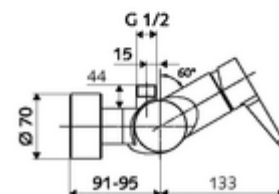

cikkszám: 01 603 06 99

VITUS VD-EH-M falon kívüli zuhanycsaptelep / felső csatlakozású Kevert víz

Kézi nyit/zár működtetés. Zuhanycsatlakozó felül.

Kiszerezés tartalma

- Egykaros, falon kívüli zuhanycsaptelep
  - Keverőfejes csaptelep
  - Keverőfejes kerámiakartus forróvíz- és átfolyáskorlátozóval
- 2 visszafolyásgátló (EN 1717: EB)
- 2 Z-idom és takarórózsa (állítható mélységű)

Műszaki adatok

- Max. üzemi hőmérséklet: 70 °C (80 °C termikus fertőtlenítéshez)
- Csatlakozás: 2x DN 15 menet: 1/2 km
- Leágazás: DN 15 menet: 1/2 km (fent)
- Alapanyag: Ház Sárgaréz, az ivóvízről szóló német rendeletnek megfelelően
- Felület: Króm
- Tanúsítványok: PA-IX 38242/IB, Belgaqua
- zajosztály: I
- átfolyási mennyiségi osztály: B

Szállítási adatok

- súly: 3,95 kg/Darab
- csomagolási egység: 1

Ajánlott alkatrészek

Z-csatlakozószett előelzárószeleppel	Cikkszám.: 23 775 00 99	
LEED átfolyáskorlátozó	Cikkszám.: 29 239 00 99	vagy
BREEAM átfolyáskorlátozó	Cikkszám.: 29 240 00 99	vagy
<u>Falba építhető zuhanyfej csatlakozó esetén</u>		
VITUS lefolyókönyök, DN 15	Cikkszám.: 25 667 06 99	vagy
VITUS lefolyókönyök, DN 15	Cikkszám.: 25 668 06 99	vagy
COMFORT Flex zuhanyfej	Cikkszám.: 01 821 06 99	vagy
Aerosolarm zuhanyfej	Cikkszám.: 01 814 06 99	vagy
<u>Falon kívüli zuhanyfej csatlakozó esetén</u>		
VITUS falon kívüli csószett	Cikkszám.: 25 666 06 99	
COMFORT falon kívüli zuhanyfej	Cikkszám.: 01 846 06 99