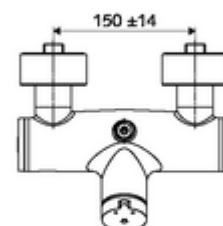

- Önelzáró, falon kívüli zuhanycsaptelep
 - SC II önelzáró kartus forróvíz korlátozással
 - 2 visszafolyásgátló (EN 1717: EB)
 - SC-M önelzáró gomb
- 2 Z-idom és takarórózsa (állítható mélységű)

Műszaki adatok

- működési idő: 5 - 30 s beállítható
- Max. üzemi hőmérséklet: 70 °C (80 °C termikus fertőtlenítéshez)
- Csatlakozás: 2x DN 15 menet: 1/2 km
- Leágazás: DN 15 menet: 1/2 km (fent)
- Alapanyag: Ház Sárgaréz, az ivóvízről szóló német rendeletnek megfelelően
- Felület: Króm
- Tanúsítványok: PA-IX 38241/IB, Belgaqua
- zajosztály: I
- átfolyási mennyiségi osztály: B

Szállítási adatok

- súly: 3,75 kg/Darab
- csomagolási egység: 1

Ajánlott alkatrészek

Z-csatlakozószett előelzárószeleppel	Cikkszám.: 23 775 00 99	
LEED átfolyáskorlátozó	Cikkszám.: 29 239 00 99	vagy
BREEAM átfolyáskorlátozó	Cikkszám.: 29 240 00 99	vagy
<u>Falba építhető zuhanyfej csatlakozó esetén</u>		
VITUS lefolyókönyök, DN 15	Cikkszám.: 25 667 06 99	vagy
VITUS lefolyókönyök, DN 15	Cikkszám.: 25 668 06 99	vagy
COMFORT Flex zuhanyfej	Cikkszám.: 01 821 06 99	vagy
Aerosolarm zuhanyfej	Cikkszám.: 01 814 06 99	vagy
<u>Falon kívüli zuhanyfej csatlakozó esetén</u>		
VITUS falon kívüli csószett	Cikkszám.: 25 666 06 99	
COMFORT falon kívüli zuhanyfej	Cikkszám.: 01 846 06 99	