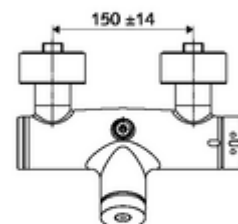

Kiszereelés tartalma

- Önelzáró, falon kívüli zuhanycsaptelep
 - EN 1111 normának megfelelő ThermoProtect termosztát, kioldható/szabályozható 38 °C-os hőmérsékletkorlátozás, forrázás elleni védelem a hidegvízellátás kimaradása esetén
 - SC II önelzáró kartus
 - SC önelzáró gomb
 - 2 visszafolyásgátló (EN 1717: EB)
- 2 Z-idom és takarórózsa (állítható mélységű)

Műszaki adatok

- működési idő: 5 - 30 s beállítható
- Max. üzemi hőmérséklet: 70 °C (80 °C termikus fertőtlenítéshez)
- Csatlakozás: 2x DN 15 menet: 1/2 km
- Leágazás: DN 15 menet: 1/2 km (fent)
- Alapanyag: Ház Sárgaréz, az ivóvízről szóló német rendeletnek megfelelően
- Felület: Króm
- Tanúsítványok: PA-IX 28574/IB, DVGW, Belgaqua
- zajosztály: I
- átfolyási mennyiségi osztály: B