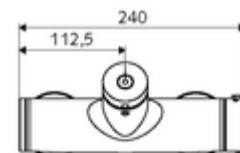

Műszaki adatok

- működési idő: 5 - 30 s beállítható
- Max. üzemi hőmérséklet: 70 °C (80 °C termikus fertőtlenítéshez)
- Csatlakozás: 2x DN 15 menet: 1/2 km
- Leágazás: DN 15 menet: 1/2 km (fent)
- Alapanyag: Ház Sárgaréz, az ivóvízről szóló német rendeletnek megfelelően
- Felület: Króm
- Tanúsítványok: PA-IX 28574/IB, DVGW
- zajosztály: I
- átfolyási mennyiségi osztály: B

Szállítási adatok

- súly: 4,02 kg/Darab
- csomagolási egység: 1

Ajánlott alkatrészek

Z-csatlakozószett előelzárószeleppel	Cikkszám.: 23 775 00 99	
MODUS MD-T termékhez	Cikkszám.: 29 239 00 99	vagy
MODUS MD-T termékhez	Cikkszám.: 29 240 00 99	vagy
<u>Falba építhető zuhanyfej csatlakozó esetén</u>		
VITUS lefolyókönyök, DN 15	Cikkszám.: 25 667 06 99	vagy
VITUS lefolyókönyök, DN 15	Cikkszám.: 25 668 06 99	vagy
COMFORT Flex zuhanyfej	Cikkszám.: 01 821 06 99	vagy
Aerosolarm zuhanyfej	Cikkszám.: 01 814 06 99	vagy
<u>Falon kívüli zuhanyfej csatlakozó esetén</u>		
VITUS falon kívüli csőszett	Cikkszám.: 25 666 06 99	
COMFORT falon kívüli zuhanyfej	Cikkszám.: 01 846 06 99	