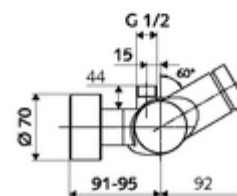

cikkszám: 01 600 06 99

VITUS VD-SC-T falon kívüli zuhanycsaptelep / felső csatlakozású

Kevert víz, ThermoProtect termosztát

Kézi megnyitás automatikus elzárással. Egyszerű működési idő beállítás. Zuhanycsatlakozó felül.

Kiszereelés tartalma

- Önelzáró, falon kívüli zuhanycsaptelep
  - EN 1111 normának megfelelő ThermoProtect termosztát, kioldható/szabályozható 38 °C-os hőmérsékletkorlátozás, forrázás elleni védelem a hidegvízellátás kimaradása esetén
  - SC II önelzáró kartus
  - SC önelzáró gomb
  - 2 visszafolyásgátló (EN 1717: EB)
- 2 Z-idom és takarórózsa (állítható mélységű)

Műszaki adatok

- működési idő: 5 - 30 s beállítható
- Max. üzemi hőmérséklet: 70 °C (80 °C termikus fertőtlenítéshez)
- Csatlakozás: 2x DN 15 menet: 1/2 km
- Leágazás: DN 15 menet: 1/2 km (fent)
- Alapanyag: Ház Sárgaréz, az ivóvízről szóló német rendeletnek megfelelően
- Felület: Króm
- Tanúsítványok: PA-IX 28574/IB, DVGW, Belgaqua
- zajosztály: I
- átfolyási mennyiségi osztály: B

Szállítási adatok

- súly: 4,02 kg/Darab
- csomagolási egység: 1

Ajánlott alkatrészek

	Cikkszám.: 23 775 00 99	
LEED átfolyáskorlátozó	Cikkszám.: 29 239 00 99	vagy
BREEAM átfolyáskorlátozó	Cikkszám.: 29 240 00 99	vagy
<u>Falba építhető zuhanyfej csatlakozó esetén</u>		
	Cikkszám.: 25 667 06 99	vagy
	Cikkszám.: 25 668 06 99	vagy
COMFORT Flex zuhanyfej	Cikkszám.: 01 821 06 99	vagy
	Cikkszám.: 01 814 06 99	vagy
<u>Falon kívüli zuhanyfej csatlakozó esetén</u>		
VITUS falon kívüli csőszett	Cikkszám.: 25 666 06 99	
COMFORT falon kívüli zuhanyfej	Cikkszám.: 01 846 06 99