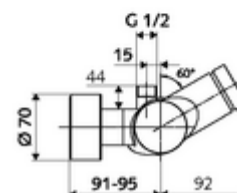

cikkszám: 01 600 06 99

VITUS VD-SC-T falon kívüli Kevert víz, ThermoProtect termosztát

Kézi megnyitás automatikus elzárással. Egyszerű működési idő beállítás.
Zuhanycsatlakozó felül.

Kiszerezés tartalma

- Önelzáró, falon kívüli zuhanycsaptelep
 - SC önelzáró gomb
 - EN 1111 normának megfelelő ThermoProtect termosztát, kioldható/szabályozható 38 °C-os hőmérsékletkorlátozás, forrázás elleni védelem a hidegvizellátás kimaradása esetén
 - SC II önelzáró kartus
 - 2 visszafolyásgátló (EN 1717: EB)
- 2 Z-idom és takarórózsa (állítható mélységű)

Műszaki adatok

- működési idő: 5 - 30 s beállítható
- Max. üzemi hőmérséklet: 70 °C (80 °C termikus fertőtlenítéshez)
- Csatlakozás: 2x DN 15 menet: 1/2 km
- Leágazás: DN 15 menet: 1/2 km (fent)
- Alapanyag: Ház Sárgaréz, az ivóvízről szóló német rendeletnek megfelelően
- Felület: Króm
- Tanúsítványok: PA-IX 28574/IB, DVGW
- zajosztály: I
- átfolyási mennyiségi osztály: B

Szállítási adatok

- súly: 4,02 kg/Darab
- csomagolási egység: 1

Ajánlott alkatrészek

Z-csatlakozószett előelzárószeleppel	Cikkszám.: 23 775 00 99	
MODUS MD-T termékhez	Cikkszám.: 29 239 00 99	vagy
MODUS MD-T termékhez	Cikkszám.: 29 240 00 99	vagy
<u>Falba építhető zuhanyfej csatlakozó esetén</u>		
VITUS lefolyókönyök, DN 15	Cikkszám.: 25 667 06 99	vagy
VITUS lefolyókönyök, DN 15	Cikkszám.: 25 668 06 99	vagy
COMFORT Flex zuhanyfej	Cikkszám.: 01 821 06 99	vagy
Aerosolarm zuhanyfej	Cikkszám.: 01 814 06 99	vagy
<u>Falon kívüli zuhanyfej csatlakozó esetén</u>		
VITUS falon kívüli csőszett	Cikkszám.: 25 666 06 99	
COMFORT falon kívüli zuhanyfej	Cikkszám.: 01 846 06 99	