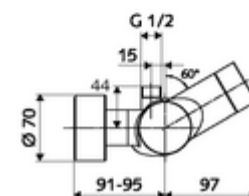

Műszaki adatok

- Állíthatóság az SWS/ SSC rendszereken keresztül
  - Működtetőerő (alacsony / közepes / nagy)
  - Kézi programozás (ki / be)
  - Max. működési idő (1 - 950 mp)
  - Pangó víz elleni öblítés (ki / 1- 1000 mp, 1 - 250 óránként az utolsó öblítés után / 1 - 250 óránként)
  - Működtetési idő (ki / 1 - 255 mp, időtűllépés 1 - 2000 perc)
- Einstellmöglichkeiten über manuelle Programmierung
  - Max. működési idő (4 - 120 mp, 10 programfokozat)
  - Pangó víz elleni öblítés (ki / 20 mp, 24 óránként)
- víznyomás: 1,0 - 5,0 bar
- max. nyugalmi nyomás: 8 bar
- Max. üzemi hőmérséklet: 70 °C (80 °C termikus fertőtlenítéshez)
- Csatlakozás: 2x DN 15 menet: 1/2 km
- Leágazás: DN 15 menet: 1/2 km (fent)
- Alapanyag: Ház Sárgaréz, az ivóvízről szóló német rendeletnek megfelelően
- Felület: Króm
- Tanúsítványok: PA-IX 28574/IB, Belgaqua
- zajosztály: I
- átfolyási mennyiségi osztály: B

Szállítási adatok

- súly: 4,33 kg/Darab
- csomagolási egység: 1