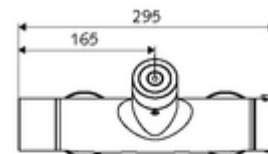

Szállítási adatok

- súly: 4,33 kg/Darab
- csomagolási egység: 1

Szükséges alkatrészek

SWS szerver Cikkszám.: 00 500 00 99

Ajánlott alkatrészek

Z-csatlakozósztett előelzárószeleppel Cikkszám.: 23 775 00 99
LEED átfolyáskorlátozó Cikkszám.: 29 239 00 99 vagy
BREEAM átfolyáskorlátozó Cikkszám.: 29 240 00 99 vagy