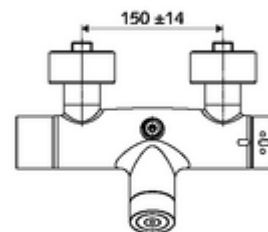

Szállítási adatok

- súly: 4,33 kg/Darab
- csomagolási egység: 1

Szükséges alkatrészek

SWS szerver Cikkszám.: 00 500 00 99

Ajánlott alkatrészek

Z-csatlakozósztett előelzárószelleppel Cikkszám.: 23 775 00 99
LEED átfolyáskorlátozó Cikkszám.: 29 239 00 99 vagy
BREEAM átfolyáskorlátozó Cikkszám.: 29 240 00 99 vagy