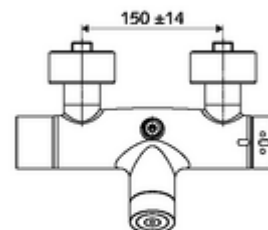

Szállítási adatok

- súly: 4,33 kg/Darab
- csomagolási egység: 1

Szükséges alkatrészek

SWS szerver Cikkszám.: 00 500 00 99

Ajánlott alkatrészek

Z-csatlakozósztett előelzárószeleppel Cikkszám.: 23 775 00 99
LEED átfolyáskorlátozó Cikkszám.: 29 239 00 99 vagy
BREEAM átfolyáskorlátozó Cikkszám.: 29 240 00 99 vagy