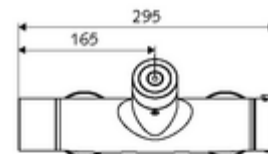

cikkszám: 00 215 06 99

Kevert víz, ThermoProtect termosztát

Aktiválás CVD-érintős elektronikán keresztül, automatikus elzárással. Elemes működtetés. Zuhanycsatlakozó felül. Beépített BE-F VITUS SWS busz adórádió az SWS vízmenedzsmment rendszerrel történő hálózatra kapcsoláshoz. SCHELL Single Control SSC rendszeren keresztül paraméterezhető.

Kiszerezés tartalma

- Elektronikus önelzáró, falon kívüli zuhanycsaptelep
  - CVD-érintőelektronika, programozható, IP65 fröccsenő víz és vízszugár elleni védelemmel
  - 6 V-os mágnesszelep az SWS rendszerrel automatikusan indított termikus fertőtlenítéshez (DVGW W551 munkalap szerint)
  - 6 V-os elemtartó (beépített)
  - EN 1111 normának megfelelő ThermoProtect termosztát, kioldható/szabályozható 38 °C-os hőmérsékletkorlátozás, forrázás elleni védelem a hidegvízellátás kimaradása esetén
  - 6 V-os mágnesszelep előszűrővel
  - SWS BE-F VITUS busz extender rádió
  - 2 visszafolyásgátló (EN 1717: EB)
- 4x AA 1,5 V-os alkáli elem
- 2 Z-idom és takarórózsa (állítható mélységű)

Műszaki adatok

- Állíthatóság az SWS/ SSC rendszereken keresztül
  - Működtetőerő (alacsony / közepes / nagy)
  - Kézi programozás (ki / be)
  - Max. működési idő (1 - 950 mp)
  - Pangó víz elleni öblítés (ki / 1- 1000 mp, 1 - 250 óránként az utolsó öblítés után / 1 - 250 óránként)
  - Működtetési idő (ki / 1 - 255 mp, időtúllépés 1 - 2000 perc)
- Einstellmöglichkeiten über manuelle Programmierung
  - Max. működési idő (4 - 120 mp, 10 programfokozat)
  - Pangó víz elleni öblítés (ki / 20 mp, 24 óránként)
- víznyomás: 1,0 - 5,0 bar
- max. nyugalmi nyomás: 8 bar
- Max. üzemi hőmérséklet: 70 °C (80 °C termikus fertőtlenítéshez)
- Csatlakozás: 2x DN 15 menet: 1/2 km
- Leágazás: DN 15 menet: 1/2 km (fent)
- Alapanyag: Ház Sárgaréz, az ivóvízről szóló német rendeletnek megfelelően
- Felület: Króm
- Tanúsítványok: PA-IX 28574/IB, Belgaqua
- zajosztály: I
- átfolyási mennyiségi osztály: B

Szállítási adatok

- súly: 4,33 kg/Darab
- csomagolási egység: 1