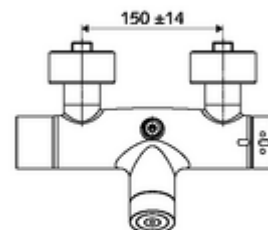

Kiszerezés tartalma

- Elektronikus önelzáró, falon kívüli zuhanycsaptelep
 - CVD-érintőelektronika, programozható, IP65 fröccsenő víz és vízszugár elleni védelemmel
 - 6 V-os mágnesszelep az SWS rendszerrel automatikusan indított termikus fertőtlenítéshez (DVGW W551 munkalap szerint)
 - 6 V-os elemtartó (beépített)
 - EN 1111 normának megfelelő ThermoProtect termosztát, kioldható/szabályozható 38 °C-os hőmérsékletkorlátozás, forrázás elleni védelem a hidegvízellátás kimaradása esetén
 - 6 V-os mágnesszelep előszűrővel
 - SWS BE-F VITUS busz extender rádió
 - 2 visszafolyásgátló (EN 1717: EB)
- 4x AA 1,5 V-os alkáli elem
- 2 Z-idom és takarórózsa (állítható mélységű)

Műszaki adatok

- Állíthatóság az SWS/ SSC rendszereken keresztül
 - Működtetőerő (alacsony / közepes / nagy)
 - Kézi programozás (ki / be)
 - Max. működési idő (1 - 950 mp)
 - Pangó víz elleni öblítés (ki / 1- 1000 mp, 1 - 250 óránként az utolsó öblítés után / 1 - 250 óránként)
 - Működtetési idő (ki / 1 - 255 mp, időtúllépés 1 - 2000 perc)
- Einstellmöglichkeiten über manuelle Programmierung
 - Max. működési idő (4 - 120 mp, 10 programfokozat)
 - Pangó víz elleni öblítés (ki / 20 mp, 24 óránként)
- víznyomás: 1,0 - 5,0 bar
- max. nyugalmi nyomás: 8 bar
- Max. üzemi hőmérséklet: 70 °C (80 °C termikus fertőtlenítéshez)
- Csatlakozás: 2x DN 15 menet: 1/2 km
- Leágazás: DN 15 menet: 1/2 km (fent)
- Alapanyag: Ház Sárgaréz, az ivóvízről szóló német rendeletnek megfelelően
- Felület: Króm
- Tanúsítványok: PA-IX 28574/IB, Belgaqua
- zajosztály: I
- átfolyási mennyiségi osztály: B