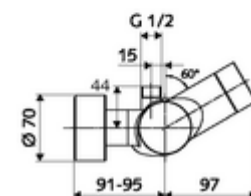

cikkszám: 00 215 06 99

Kevert víz, ThermoProtect termosztát

Aktiválás CVD-érintős elektronikán keresztül, automatikus elzárással. Elemes működtetés. Zuhanycsatlakozó felül. Beépített BE-F VITUS SWS busz adórádió az SWS vízmenedzsmment rendszerrel történő hálózatra kapcsoláshoz. SCHELL Single Control SSC rendszeren keresztül paraméterezhető.

Kiszerezés tartalma

- Elektronikus önelzáró, falon kívüli zuhanycsaptelep
  - CVD-érintőelektronika, programozható, IP65 fröccsenő víz és vízszugár elleni védelemmel
  - 6 V-os mágnesszelep az SWS rendszerrel automatikusan indított termikus fertőtlenítéshez (DVGW W551 munkalap szerint)
  - 6 V-os elemtartó (beépített)
  - EN 1111 normának megfelelő ThermoProtect termosztát, kioldható/szabályozható 38 °C-os hőmérsékletkorlátozás, forrázás elleni védelem a hidegvízellátás kimaradása esetén
  - 6 V-os mágnesszelep előszűrővel
  - SWS BE-F VITUS busz extender rádió
  - 2 visszafolyásgátló (EN 1717: EB)
- 4x AA 1,5 V-os alkáli elem
- 2 Z-idom és takarórózsa (állítható mélységű)

Műszaki adatok

- Állíthatóság az SWS/ SSC rendszereken keresztül
  - Működtetőerő (alacsony / közepes / nagy)
  - Kézi programozás (ki / be)
  - Max. működési idő (1 - 950 mp)
  - Pangó víz elleni öblítés (ki / 1- 1000 mp, 1 - 250 óránként az utolsó öblítés után / 1 - 250 óránként)
  - Működtetési idő (ki / 1 - 255 mp, időtúllépés 1 - 2000 perc)
- Einstellmöglichkeiten über manuelle Programmierung
  - Max. működési idő (4 - 120 mp, 10 programfokozat)
  - Pangó víz elleni öblítés (ki / 20 mp, 24 óránként)
- víznyomás: 1,0 - 5,0 bar
- max. nyugalmi nyomás: 8 bar
- Max. üzemi hőmérséklet: 70 °C (80 °C termikus fertőtlenítéshez)
- Csatlakozás: 2x DN 15 menet: 1/2 km
- Leágazás: DN 15 menet: 1/2 km (fent)
- Alapanyag: Ház Sárgaréz, az ivóvízről szóló német rendeletnek megfelelően
- Felület: Króm
- Tanúsítványok: PA-IX 28574/IB, Belgaqua
- zajosztály: I
- átfolyási mennyiségi osztály: B

Szállítási adatok

- súly: 4,33 kg/Darab
- csomagolási egység: 1