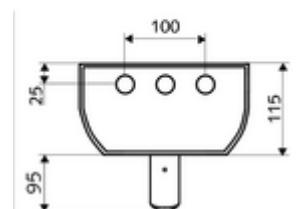

Műszaki adatok

- működési idő: 5 - 30 s beállítható (20 s)
- átfolyási mennyiség, nyomástól független, max.: 9 l/min
- víznyomás: 1,0 - 5,0 bar
- Max. üzemi hőmérséklet: 70 °C rövid ideig
- Csatlakozás: 2x DN 15 menet: 1/2 km
- Alapanyag: Működtetés Sárgaréz, Zuhanyfej Sárgaréz, az ivóvízről szóló német rendeletnek megfelelően, Ház Alumínium, Vívezeték Kiválásmentes sárgaréz, az ivóvízről szóló német rendeletnek megfelelően
- Felület: Működtetés Króm, Zuhanyfej Króm, Ház Szálcsiszolt, eloxált alumínium
- Méretek: B 226 mm x m 1200 mm x m 115 mm
- Tanúsítványok: Belgaqua

Szállítási adatok

- súly: 14,90 kg/Darab
- csomagolási egység: 1

Szükséges alkatrészek

Kulcsos kapcsoló termikus fertőtlenítéshez	Cikkszám.: 01 538 00 99
Vakolat alatti hálózati egység 12 VDC, 100 - 240 VAC / 50 - 60 Hz	Cikkszám.: 01 566 00 99 vagy
Hálózati egység, 12 VDC, 100 - 240 VAC, 50 - 60 Hz	Cikkszám.: 01 490 00 99 vagy
Elektromos elosztódoboz 12 VDC, 100 - 240 VAC, 50 - 60 Hz	Cikkszám.: 01 537 00 99 vagy

Ajánlott alkatrészek

LINUS zuhanypanel, piperetartó	Cikkszám.: 00 809 08 99