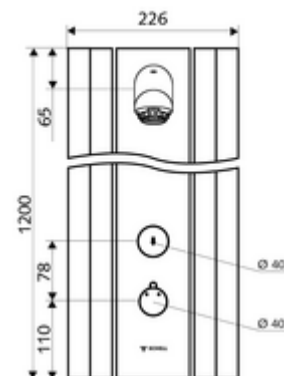

Műszaki adatok

- működési idő: 5 - 30 s beállítható (20 s)
- átfolyási mennyiség, nyomástól független, max.: 9 l/min
- víznyomás: 1,0 - 5,0 bar
- Max. üzemi hőmérséklet: 70 °C rövid ideig
- Csatlakozás: 2x DN 15 menet: 1/2 km
- Alapanyag: Működtetés Sárgaréz, Zuhanyfej Sárgaréz, az ivóvízről szóló német rendeletnek megfelelően, Ház Alumínium, Vívezeték Kiválásmentes sárgaréz, az ivóvízről szóló német rendeletnek megfelelően
- Felület: Működtetés Króm, Zuhanyfej Króm, Ház Szálcsiszolt, eloxált alumínium
- Méretek: B 226 mm x m 1200 mm x m 115 mm
- Tanúsítványok: Belgaqua

Szállítási adatok

- súly: 14,90 kg/Darab
- csomagolási egység: 1

Szükséges alkatrészek

Kulcsos kapcsoló termikus fertőtlenítéshez	Cikkszám.: 01 538 00 99
Vakolat alatti hálózati egység 12 VDC, 100 - 240 VAC / 50 - 60 Hz	Cikkszám.: 01 566 00 99 vagy
Hálózati egység, 12 VDC, 100 - 240 VAC, 50 - 60 Hz	Cikkszám.: 01 490 00 99 vagy
Elektromos elosztódoboz 12 VDC, 100 - 240 VAC, 50 - 60 Hz	Cikkszám.: 01 537 00 99 vagy

Ajánlott alkatrészek

LINUS zuhanypanel, piperetartó	Cikkszám.: 00 809 08 99