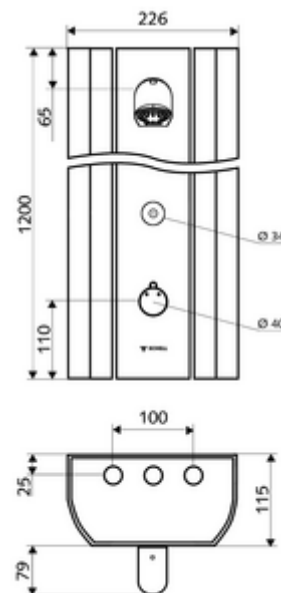

Műszaki adatok

- Állíthatóság az SWS/ SSC rendszereken keresztül
  - Működtetőerő (alacsony / közepes / nagy)
  - Kézi programozás (ki / be)
  - Max. működési idő (1 - 950 mp)
  - Pangó víz elleni öblítés (ki / 1- 1000 mp, 1 - 250 óránként az utolsó öblítés után / 1 - 250 óránként)
  - Működtetési idő (ki / 1 - 255 mp, időtúllépés 1 - 2000 perc)
- Einstellmöglichkeiten über manuelle Programmierung
  - Max. működési idő (10 - 360 mp 10 programfokozatban, gyári beállítás: 20 mp)
  - Pangó víz elleni öblítés (ki / 20 mp, 24 óránként)
- átfolyási mennyiség, nyomástól független, max.: 9 l/min
- víznyomás: 1,0 - 5,0 bar
- max. nyugalmi nyomás: 8 bar
- Max. üzemi hőmérséklet: 70 °C rövid ideig
- Csatlakozás: 2x DN 15 menet: 1/2 km
- Alapanyag: Működtetés Sárgaréz, Zuhanyfej Sárgaréz, az ivóvízről szóló német rendeletnek megfelelően, Ház Alumínium, Vívezeték Kiválásmentes sárgaréz, az ivóvízről szóló német rendeletnek megfelelően
- Felület: Működtetés Króm, Zuhanyfej Króm, Ház Szálcsiszolt, eloxált alumínium
- Méretek: B 226 mm x m 1200 mm x m 115 mm
- Tanúsítványok: Belgaqua

Szállítási adatok

- súly: 13,76 kg/Darab
- csomagolási egység: 1

Szükséges alkatrészek

SWS rendszerrel történő üzemeltetés esetén