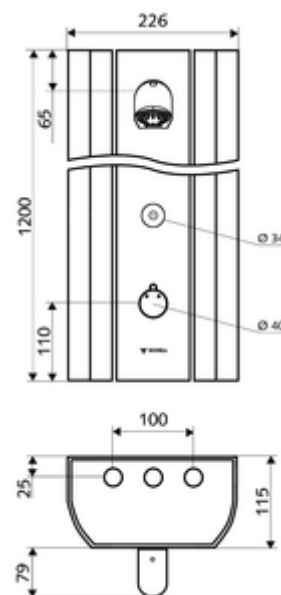

Műszaki adatok

- Állíthatóság az SWS/ SSC rendszereken keresztül
  - Működtetőerő (alacsony / közepes / nagy)
  - Kézi programozás (ki / be)
  - Max. működési idő (1 - 950 mp)
  - Pangó víz elleni öblítés (ki / 1- 1000 mp, 1 - 250 óránként az utolsó öblítés után / 1 - 250 óránként)
  - Működtetési idő (ki / 1 - 255 mp, időtúllépés 1 - 2000 perc)
- Einstellmöglichkeiten über manuelle Programmierung
  - Max. működési idő (10 - 360 mp 10 programfokozatban, gyári beállítás: 20 mp)
  - Pangó víz elleni öblítés (ki / 20 mp, 24 óránként)
- átfolyási mennyiség, nyomástól független, max.: 9 l/min
- víznyomás: 1,0 - 5,0 bar
- max. nyugalmi nyomás: 8 bar
- Max. üzemi hőmérséklet: 70 °C rövid ideig
- Csatlakozás: 2x DN 15 menet: 1/2 km
- Alapanyag: Működtetés Sárgaréz, Zuhanyfej Sárgaréz, az ivóvízről szóló német rendeletnek megfelelően, Ház Alumínium, Vívezeték Kiválásmentes sárgaréz, az ivóvízről szóló német rendeletnek megfelelően
- Felület: Működtetés Króm, Zuhanyfej Króm, Ház Szálcsiszolt, eloxált alumínium
- Méretek: B 226 mm x m 1200 mm x m 115 mm
- Tanúsítványok: Belgaqua

Szállítási adatok

- súly: 13,76 kg/Darab
- csomagolási egység: 1

Szükséges alkatrészek

SWS rendszerrel történő üzemeltetés esetén