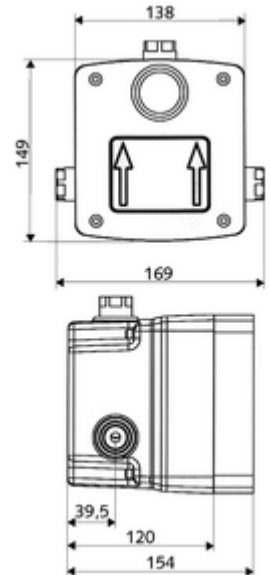

Kiszerezés tartalma

- Masterbox
 - Falba építhető zuhanycsaptelep előelzáróval
 - Szerkezeti ház
 - SC II önelzáró kartus
 - Előszűrő
 - visszafolyásgátló (EN 1717: EB)
- Öblítőcsonc
- Vakolófedél

Műszaki adatok

- működési idő: 5 - 30 s beállítható
- átfolyási mennyiség 3 bar nyomás esetén: 10 l/min
- víznyomás: 1,0 - 5,0 bar
- max. nyugalmi nyomás: 8 bar
- Einbautiefe: 80 - 104 mm
- Csatlakozás: menet: 1/2 bm
- Leágazás: menet: 1/2 bm
- Alapanyag: Ház Műanyag, Vívezeték Kiválómentes sárgaréz, az ivóvízről szóló német rendeletnek megfelelően
- Méretek: B 138 mm x m 149 mm x m 120 mm
- Tanúsítványok: P-IX 19960/IB, DIN-DVGW, Belgauqua
- zajosztály: I
- átfolyási mennyiségi osztály: B