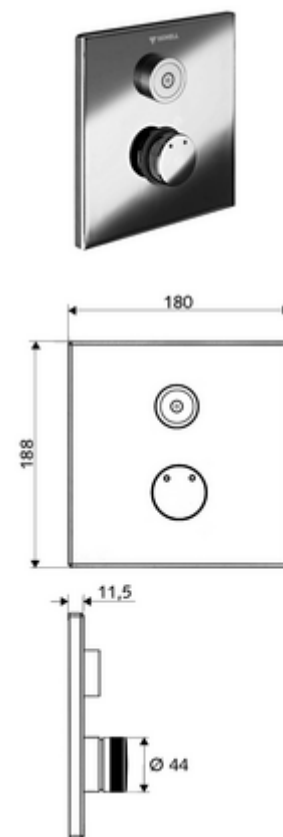

cikkszám: 01 919 28 99

LINUS D-C-M vakolat alatti zuhany Kevert víz

WBD-E-M falsík alatti Masterboxhoz. Aktiválás CVD-érintős elektronikán keresztül, automatikus elzárással. Opcionális elemes- vagy hálózati működtetés. A SCHELL vízmenedzsmment rendszerrel történő hálózatra kapcsoláshoz alkalmas. SCHELL Single Control SSC rendszeren keresztül paraméterezhető.

Kiszerezés tartalma

- Előlap
  - CVD-érintőelektronika, programozható, IP65 fröccsenő víz és vízszugár elleni védelemmel
  - Kevertvízes működtető gomb átvezetőhüvellyel
- Szerelőkeret
- Rögzítő alkatrészek

Műszaki adatok

- Állíthatóság az SWS/ SSC rendszereken keresztül
  - Működtetőerő (alacsony / közepes / nagy)
  - Kézi programozás (ki / be)
  - Max. működési idő (1 - 950 mp)
  - Pangó víz elleni öblítés (ki / 1- 1000 mp, 1 - 250 óránként az utolsó öblítés után / 1 - 250 óránként)
  - Működtetési idő (ki / 1 - 255 mp, időtúllépés 1 - 2000 perc)
- Einstellmöglichkeiten über manuelle Programmierung
  - Max. működési idő (4 - 120 mp, 10 programfokozat)
  - Pangó víz elleni öblítés (ki / 20 mp, 24 óránként)
- Alapanyag: Működtetés Sárgaréz, Előlap Rozsdamentes acél
- Felület: Működtetés Króm, Előlap Szálcsiszolt rozsdamentes acél
- Az előlap méretei: B 180 mm x m 188 mm x m 11,5 mm
- védelmi kategória: IP65 (CVD érintőképernyős elektronika)

Szállítási adatok

- súly: 1,55 kg/Darab
- csomagolási egység: 1

Szükséges alkatrészek

WBD-E-M vakolat alatti Masterbox	Cikkszám.: 01 904 00 99
Univerzális elemtartó, 6 V	Cikkszám.: 01 557 00 99 vagy
Vakolat alatti hálózati egység 9 VDC, 100 - 240 VAC / 50 - 60 Hz	Cikkszám.: 01 315 00 99 vagy
Kalapsínes hálózati egység 9 VDC, 100-240 VAC, 50-60 Hz	Cikkszám.: 01 582 00 99 vagy
Elektromos elosztódoboz 9 VDC, 100 - 240 VAC, 50 - 60 Hz	Cikkszám.: 01 583 00 99 vagy

Ajánlott alkatrészek

Univerzális csatlakozókábel, 5 m	Cikkszám.: 01 570 00 99	vagy
Univerzális csatlakozókábel, 10 m	Cikkszám.: 01 571 00 99	vagy
CVD védőszűrő	Cikkszám.: 00 906 00 99