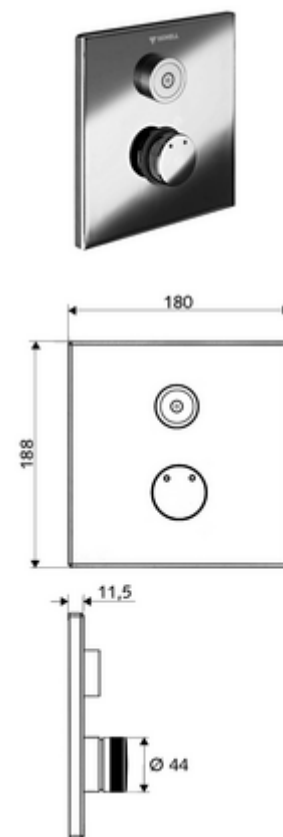

## LINUS D-C-M vakolat alatti zuhany Kevert víz

WBD-E-M falsík alatti Masterboxhoz. Aktiválás CVD-érintős elektronikán keresztül, automatikus elzárással. Opcionális elemes- vagy hálózati működtetés. A SCHELL vízmenedzsmnt rendszerrel történő hálózatra kapcsoláshoz alkalmas. SCHELL Single Control SSC rendszeren keresztül paraméterezhető.

### Kiszerezés tartalma

- Előlap
  - CVD-érintőelektronika, programozható, IP65 fröccsenő víz és vízszugár elleni védelemmel
  - Kevertvízes működtető gomb átvezetőhüvellyel
- Szerelőkeret
- Rögzítő alkatrészek

### Műszaki adatok

- Állíthatóság az SWS/ SSC rendszereken keresztül
  - Működtetőerő (alacsony / közepes / nagy)
  - Kézi programozás (ki / be)
  - Max. működési idő (1 - 950 mp)
  - Pangó víz elleni öblítés (ki / 1- 1000 mp, 1 - 250 óránként az utolsó öblítés után / 1 - 250 óránként)
  - Működtetési idő (ki / 1 - 255 mp, időtúllépés 1 - 2000 perc)
- Einstellmöglichkeiten über manuelle Programmierung
  - Max. működési idő (4 - 120 mp, 10 programfokozat)
  - Pangó víz elleni öblítés (ki / 20 mp, 24 óránként)
- Alapanyag: Működtetés Sárgaréz, Előlap Rozsdamentes acél
- Felület: Működtetés Króm, Előlap Szálcsiszolt rozsdamentes acél
- Az előlap méretei: B 180 mm x m 188 mm x m 11,5 mm
- védelmi kategória: IP65 (CVD érintőképernyős elektronika)