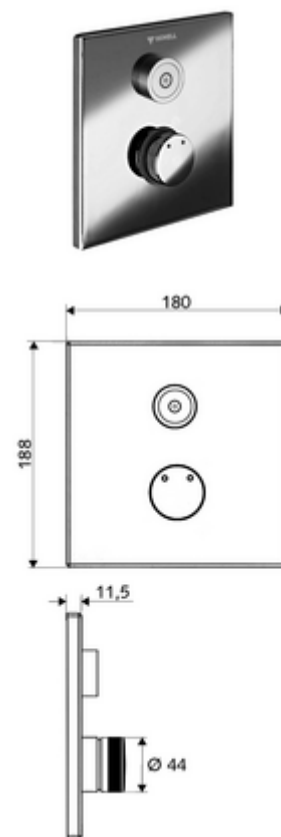

cikkszám: 01 919 06 99

LINUS D-C-M vakolat alatti zuhany Kevert víz

WBD-E-M falsík alatti Masterboxhoz. Aktiválás CVD-érintős elektronikán keresztül, automatikus elzárással. Opcionális elemes- vagy hálózati működtetés. A SCHELL vízmenedzsmment rendszerrel történő hálózatra kapcsoláshoz alkalmas. SCHELL Single Control SSC rendszeren keresztül paraméterezhető.

Kiszerezés tartalma

- Előlap
  - CVD-érintőelektronika, programozható, IP65 fröccsenő víz és vízszugár elleni védelemmel
  - Kevertvízes működtető gomb átvezetőhüvellyel
- Szerelőkeret
- Rögzítő alkatrészek

Műszaki adatok

- Állíthatóság az SWS/ SSC rendszereken keresztül
  - Működtetőerő (alacsony / közepes / nagy)
  - Kézi programozás (ki / be)
  - Max. működési idő (1 - 950 mp)
  - Pangó víz elleni öblítés (ki / 1- 1000 mp, 1 - 250 óránként az utolsó öblítés után / 1 - 250 óránként)
  - Működtetési idő (ki / 1 - 255 mp, időtúllépés 1 - 2000 perc)
- Einstellmöglichkeiten über manuelle Programmierung
  - Max. működési idő (4 - 120 mp, 10 programfokozat)
  - Pangó víz elleni öblítés (ki / 20 mp, 24 óránként)
- Alapanyag: Működtetés Sárgaréz, Előlap Sárgaréz
- Felület: Működtetés Króm, Előlap Króm
- Az előlap méretei: B 180 mm x m 188 mm x m 11,5 mm
- védelmi kategória: IP65 (CVD érintőképernyős elektronika)

Szállítási adatok

- súly: 1,57 kg/Darab
- csomagolási egység: 1

Szükséges alkatrészek

WBD-E-M vakolat alatti Masterbox	Cikkszám.: 01 904 00 99
Univerzális elemtartó, 6 V	Cikkszám.: 01 557 00 99 vagy
Vakolat alatti hálózati egység 9 VDC, 100 - 240 VAC / 50 - 60 Hz	Cikkszám.: 01 315 00 99 vagy
Kalapsínes hálózati egység 9 VDC, 100-240 VAC, 50-60 Hz	Cikkszám.: 01 582 00 99 vagy
Elektromos elosztódoboz 9 VDC, 100 - 240 VAC, 50 - 60 Hz	Cikkszám.: 01 583 00 99 vagy

Ajánlott alkatrészek

Univerzális csatlakozókábel, 5 m	Cikkszám.: 01 570 00 99	vagy
Univerzális csatlakozókábel, 10 m	Cikkszám.: 01 571 00 99	vagy
CVD védőszűrő	Cikkszám.: 00 906 00 99