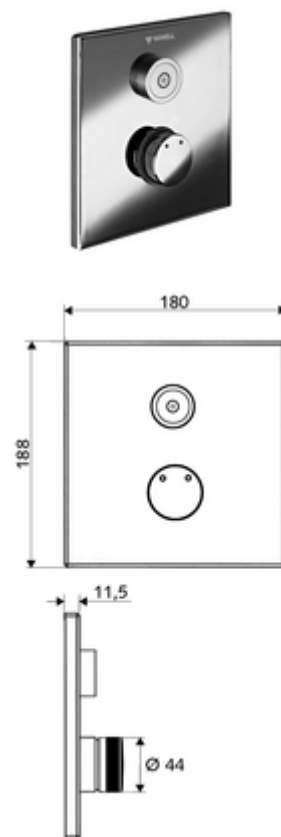

cikkszám: 01 919 06 99

LINUS D-C-M vakolat alatti zuhany Kevert víz

WBD-E-M falsík alatti Masterboxhoz. Aktiválás CVD-érintős elektronikán keresztül, automatikus elzárással. Opcionális elemes- vagy hálózati működtetés. A SCHELL vízmenedzsment rendszerrel történő hálózatra kapcsoláshoz alkalmas. SCHELL Single Control SSC rendszeren keresztül paraméterezzhető.

Kiszerezés tartalma

- Előlap
  - CVD-érintőelektronika, programozható, IP65 fröccsenő víz és vízszugár elleni védelemmel
  - Kevertvízes működtető gomb átvezetőhüvellyel
- Szerelőkeret
- Rögzítő alkatrészek

Műszaki adatok

- Állíthatóság az SWS/ SSC rendszereken keresztül
  - Működtetőerő (alacsony / közepes / nagy)
  - Kézi programozás (ki / be)
  - Max. működési idő (1 - 950 mp)
  - Pangó víz elleni öblítés (ki / 1- 1000 mp, 1 - 250 óránként az utolsó öblítés után / 1 - 250 óránként)
  - Működtetési idő (ki / 1 - 255 mp, időtúllépés 1 - 2000 perc)
- Einstellmöglichkeiten über manuelle Programmierung
  - Max. működési idő (4 - 120 mp, 10 programfokozat)
  - Pangó víz elleni öblítés (ki / 20 mp, 24 óránként)
- Alapanyag: Működtetés Sárgaréz, Előlap Sárgaréz
- Felület: Működtetés Króm, Előlap Króm
- Az előlap méretei: B 180 mm x m 188 mm x m 11,5 mm
- védelmi kategória: IP65 (CVD érintőképernyős elektronika)

Szállítási adatok

- súly: 1,57 kg/Darab
- csomagolási egység: 1

Szükséges alkatrészek

WBD-E-M vakolat alatti Masterbox	Cikkszám.: 01 904 00 99
Univerzális elemtartó, 6 V	Cikkszám.: 01 557 00 99 vagy
Vakolat alatti hálózati egység 9 VDC, 100 - 240 VAC / 50 - 60 Hz	Cikkszám.: 01 315 00 99 vagy
Kalapsínes hálózati egység 9 VDC, 100-240 VAC, 50-60 Hz	Cikkszám.: 01 582 00 99 vagy
Elektromos elosztódoboz 9 VDC, 100 - 240 VAC, 50 - 60 Hz	Cikkszám.: 01 583 00 99 vagy

Ajánlott alkatrészek

Univerzális csatlakozókábel, 5 m	Cikkszám.: 01 570 00 99	vagy
Univerzális csatlakozókábel, 10 m	Cikkszám.: 01 571 00 99	vagy
CVD védőszűrő	Cikkszám.: 00 906 00 99