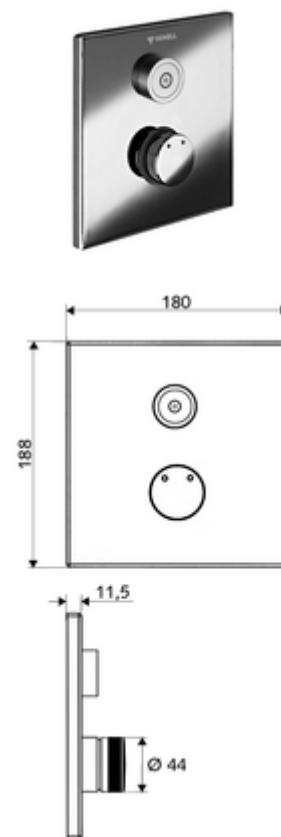

cikkszám: 01 919 06 99

LINUS D-C-M vakolat alatti zuhany Kevert víz

WBD-E-M falsík alatti Masterboxhoz. Aktiválás CVD-érintős elektronikán keresztül, automatikus elzárással. Opcionális elemes- vagy hálózati működtetés. A SCHELL vízmenedzsmment rendszerrel történő hálózatra kapcsoláshoz alkalmas. SCHELL Single Control SSC rendszeren keresztül paraméterezhető.

Kiszerezés tartalma

- Előlap
  - Kevertvízes működtető gomb átvezetőhüvellyel
  - CVD-érintőelektronika, programozható, IP65 fröccsenő víz és vízszugár elleni védelemmel
- Szerelőkeret
- Rögzítő alkatrészek

Műszaki adatok

- Állíthatóság az SWS/ SSC rendszereken keresztül
  - Működtetőerő (alacsony / közepes / nagy)
  - Kézi programozás (ki / be)
  - Max. működési idő (1 - 950 mp)
  - Pangó víz elleni öblítés (ki / 1- 1000 mp, 1 - 250 óránként az utolsó öblítés után / 1 - 250 óránként)
  - Működtetési idő (ki / 1 - 255 mp, időtúllépés 1 - 2000 perc)
- Einstellmöglichkeiten über manuelle Programmierung
  - Max. működési idő (4 - 120 mp, 10 programfokozat)
  - Pangó víz elleni öblítés (ki / 20 mp, 24 óránként)
- Alapanyag: Működtetés Sárgaréz; Előlap Sárgaréz
- Felület: Működtetés Króm; Előlap Króm
- Az előlap méretei: B 180 mm x m 188 mm x m 11,5 mm
- védelmi kategória: IP65 (CVD érintőképernyős elektronika)

Szállítási adatok

- súly: 1,57 kg/Darab
- csomagolási egység: 1

Szükséges alkatrészek

WBD-E-M vakolat alatti Masterbox	Cikkszám.: 01 904 00 99
Univerzális elemtartó, 6 V	Cikkszám.: 01 557 00 99 vagy
Vakolat alatti hálózati egység 9 VDC, 100 - 240 VAC / 50 - 60 Hz	Cikkszám.: 01 315 00 99 vagy
Kalapsínes hálózati egység 9 VDC, 100-240 VAC, 50-60 Hz	Cikkszám.: 01 582 00 99 vagy
Elektromos elosztódoboz 9 VDC, 100 - 240 VAC, 50 - 60 Hz	Cikkszám.: 01 583 00 99 vagy

Ajánlott alkatrészek

Univerzális csatlakozókábel, 5 m	Cikkszám.: 01 570 00 99	vagy
Univerzális csatlakozókábel, 10 m	Cikkszám.: 01 571 00 99	vagy
CVD védőszűrő	Cikkszám.: 00 906 00 99