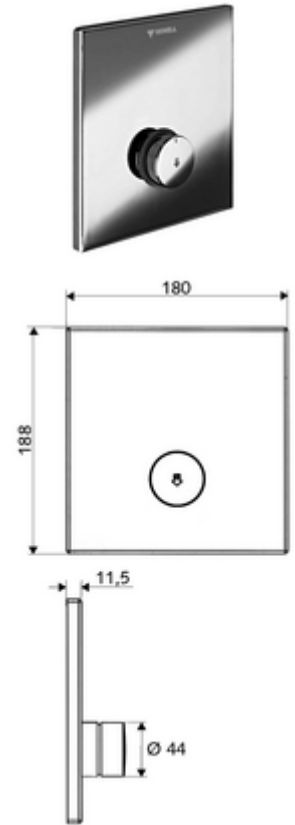

cikkszám: 01 833 06 99

LINUS D-SC-V vakolat alatti zuhany Előkevert víz

WBD-SC-V falsík alatti Masterboxhoz. Kézi megnyitás automatikus elzárással.

Kiszerezés tartalma

- Előlap
 - SC-V önelzáró gomb átvezetőhüvellyel
- Szerelőkeret
- Rögzítő alkatrészek

Műszaki adatok

- Alapanyag: Működtetés Sárgaréz, Előlap Sárgaréz
- Felület: Működtetés Króm, Előlap Króm
- Az előlap méretei: B 180 mm x m 188 mm x m 11,5 mm

Szállítási adatok

- súly: 1,40 kg/Darab
- csomagolási egység: 1