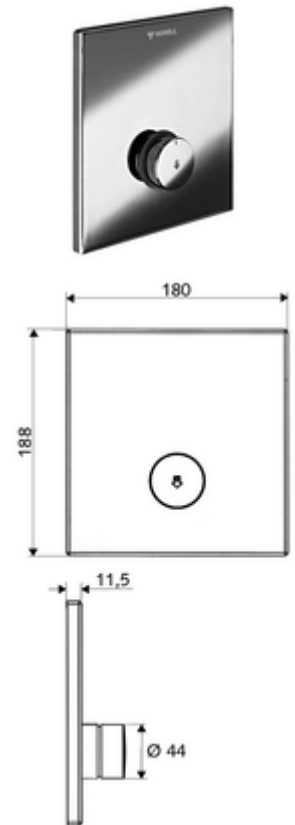

cikkszám: 01 833 06 99

LINUS D-SC-V vakolat alatti zuhany Előkevert víz

WBD-SC-V falsík alatti Masterboxhoz. Kézi megnyitás automatikus elzárással.

Kiszerezés tartalma

- Előlap
 - SC-V önelzáró gomb átvezetőhüvellyel
- Szerelőkeret
- Rögzítő alkatrészek

Műszaki adatok

- Alapanyag: Működtetés Sárgaréz, Előlap Sárgaréz
- Felület: Működtetés Króm, Előlap Króm
- Az előlap méretei: B 180 mm x m 188 mm x m 11,5 mm

Szállítási adatok

- súly: 1,40 kg/Darab
- csomagolási egység: 1