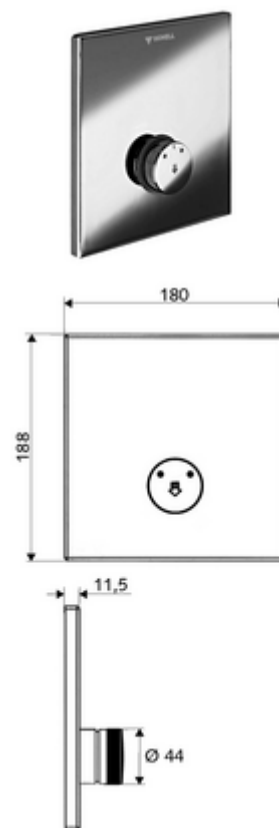

cikkszám: 01 832 28 99

LINUS D-SC-M vakolat alatti zuhany

Kevert víz

WBD-SC-M falsík alatti Masterboxhoz. Kézi megnyitás automatikus elzárással.

Kiszерelés tartalma

- Előlap
  - SC-M önelzáró gomb átvezetőhüvellyel
- Szerelőkeret
- Rögzítő alkatrészek

Műszaki adatok

- Alapanyag: Működtetés Sárgaréz, Előlap Rozsdamentes acél
- Felület: Működtetés Króm, Előlap Szálcsiszolt rozsdamentes acél
- Az előlap méretei: B 180 mm x m 188 mm x m 11,5 mm

Szállítási adatok

- súly: 1,24 kg/Darab
- csomagolási egység: 1

Szükséges alkatrészek

WBD-SC-M vakolat alatti Masterbox

Cikkszám.: 01 867 00 99

Ajánlott alkatrészek

COMFORT Flex zuhanyfej	Cikkszám.: 01 821 06 99	vagy
Aerosolarm zuhanyfej	Cikkszám.: 01 814 06 99	vagy
PURIS fali csatlakozókönyök	Cikkszám.: 06 469 06 99	vagy
Fali csatlakozókönyök	Cikkszám.: 06 463 06 99	vagy

A Masterbox túl mély beépítése esetén

D-SC-M hosszabbítókartus	Cikkszám.: 29 648 06 99	vagy
D-SC-M hosszabbítókartus	Cikkszám.: 29 649 06 99	vagy