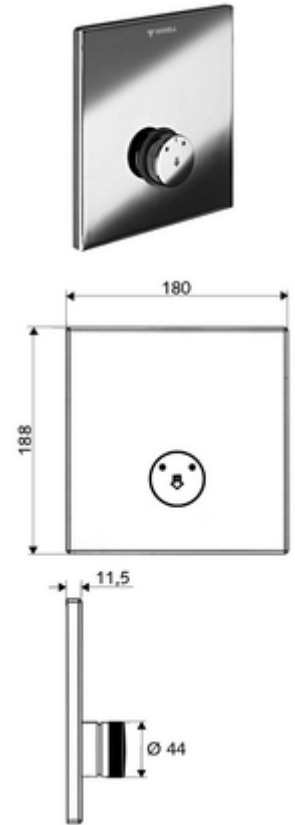

cikkszám: 01 832 06 99

LINUS D-SC-M vakolat alatti zuhany

Kevert víz

WBD-SC-M falsík alatti Masterboxhoz. Kézi megnyitás automatikus elzárással.

Kiszerezés tartalma

- Előlap
  - SC-M önelzáró gomb átvezetőhüvellyel
- Szerelőkeret
- Rögzítő alkatrészek

Műszaki adatok

- Alapanyag: Működtetés Sárgaréz, Előlap Sárgaréz
- Felület: Működtetés Króm, Előlap Króm
- Az előlap méretei: B 180 mm x m 188 mm x m 11,5 mm

Szállítási adatok

- súly: 1,22 kg/Darab
- csomagolási egység: 1

Szükséges alkatrészek

WBD-SC-M vakolat alatti Masterbox

Cikkszám.: 01 867 00 99

Ajánlott alkatrészek

COMFORT Flex zuhanyfej	Cikkszám.: 01 821 06 99	vagy
	Cikkszám.: 01 814 06 99	vagy
	Cikkszám.: 06 469 06 99	vagy
Fali csatlakozókönyök	Cikkszám.: 06 463 06 99	vagy
<u>A Masterbox túl mély beépítése esetén</u>		
	Cikkszám.: 29 648 06 99	vagy
	Cikkszám.: 29 649 06 99	vagy