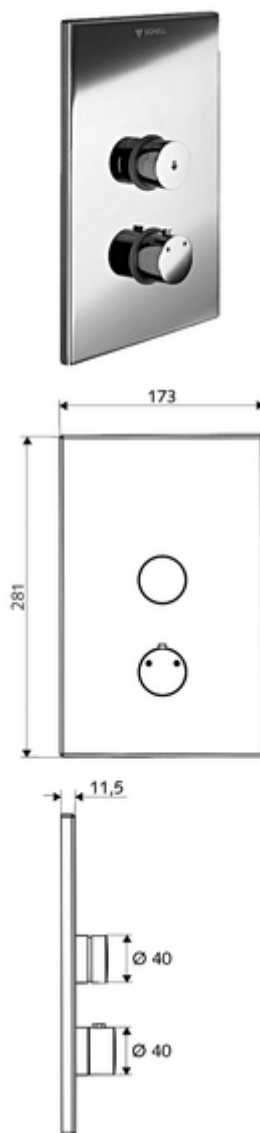

cikkszám: 01 809 06 99

LINUS D-SC-T vakolat alatti zuhany Kevert víz, ThermoProtect termosztát

WBD-SC-T falsík alatti Masterboxhoz. Kézi megnyitás automatikus elzárással.

Kiszerezés tartalma

- Előlap
 - Működtetőgomb átvezetőhüvelyes termosztáthoz, kioldható/szabályozható 38 °C-os hőmérsékletkorlátozás
 - SC-V önelzáró gomb átvezetőhüvellyel
- Szerelőkeret
- Rögzítő alkatrészek

Műszaki adatok

- Alapanyag: Működtetés Sárgaréz; Előlap Sárgaréz
- Felület: Működtetés Króm; Előlap Króm
- Az előlap méretei: B 173 mm x m 281 mm x m 11,5 mm

Szállítási adatok

- súly: 1,96 kg/Darab
- csomagolási egység: 1

Szükséges alkatrészek

WBD-SC-T vakolat alatti Masterbox

Cikkszám.: 01 800 00 99

Ajánlott alkatrészek

EasyGrip termosztátfejes fogantyú

Cikkszám.: 29 192 06 99

COMFORT Flex zuhanyfej

Cikkszám.: 01 821 06 99 vagy