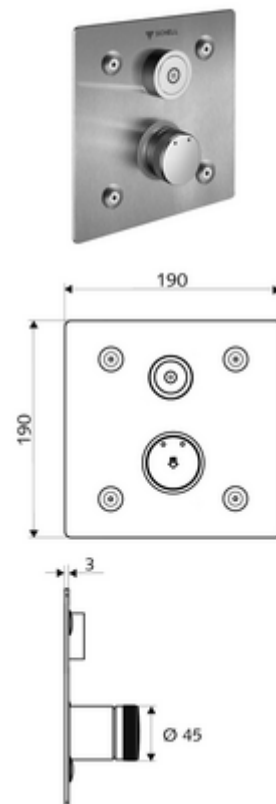

cikkszám: 01 920 28 99

LINUS Basic D-C-M vakolat alatti zuhany Kevert víz

WBD-E-M falsík alatti Masterboxhoz. Aktiválás CVD-érintős elektronikán keresztül, automatikus elzárással. Opcionális elemes- vagy hálózati működtetés. A SCHELL vízmenedzsmment rendszerrel történő hálózatra kapcsoláshoz alkalmas. SCHELL Single Control SSC rendszeren keresztül paramétereztető.

Kiszerezés tartalma

- Előlap
  - CVD-érintőelektronika, programozható, IP65 fröccsenő víz és vízszugár elleni védelemmel
  - Kevertvízes működtető gomb átvezetőhüvellyel
- Rögzítő alkatrészek

Műszaki adatok

- Állíthatóság az SWS/ SSC rendszereken keresztül
  - Működtetőerő (alacsony / közepes / nagy)
  - Kézi programozás (ki / be)
  - Max. működési idő (1 - 950 mp)
  - Pangó víz elleni öblítés (ki / 1- 1000 mp, 1 - 250 óránként az utolsó öblítés után / 1 - 250 óránként)
  - Működtetési idő (ki / 1 - 255 mp, időtúllépés 1 - 2000 perc)
- Einstellmöglichkeiten über manuelle Programmierung
  - Max. működési idő (4 - 120 mp, 10 programfokozat)
  - Pangó víz elleni öblítés (ki / 20 mp, 24 óránként)
- Alapanyag: Működtetés Sárgaréz, Előlap Rozsdamentes acél
- Felület: Működtetés Króm, Előlap Szálcsiszolt rozsdamentes acél
- Az előlap méretei: B 190 mm x m 190 mm x m 3 mm
- védelmi kategória: IP65 (CVD érintőképernyős elektronika)

Szállítási adatok

- súly: 1,54 kg/Darab
- csomagolási egység: 1

Szükséges alkatrészek

WBD-E-M vakolat alatti Masterbox	Cikkszám.: 01 904 00 99
Univerzális elemtartó, 6 V	Cikkszám.: 01 557 00 99 vagy
Vakolat alatti hálózati egység 9 VDC, 100 - 240 VAC / 50 - 60 Hz	Cikkszám.: 01 315 00 99 vagy
Kalapsínes hálózati egység 9 VDC, 100-240 VAC, 50-60 Hz	Cikkszám.: 01 582 00 99 vagy
Elektromos elosztódoboz 9 VDC, 100 - 240 VAC, 50 - 60 Hz	Cikkszám.: 01 583 00 99 vagy

Ajánlott alkatrészek

Univerzális csatlakozókábel, 5 m	Cikkszám.: 01 570 00 99	vagy
Univerzális csatlakozókábel, 10 m	Cikkszám.: 01 571 00 99	vagy
CVD védőszűrő	Cikkszám.: 00 906 00 99	
COMFORT Flex zuhanyfej	Cikkszám.: 01 821 06 99	vagy