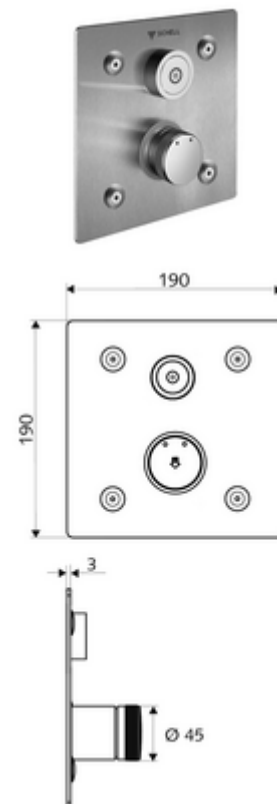

cikkszám: 01 920 28 99

LINUS Basic D-C-M vakolat alatti zuhany Kevert víz

WBD-E-M falsík alatti Masterboxhoz. Aktiválás CVD-érintős elektronikán keresztül, automatikus elzárással. Opcionális elemes- vagy hálózati működtetés. A SCHELL vízmenedzsmment rendszerrel történő hálózatra kapcsoláshoz alkalmas. SCHELL Single Control SSC rendszeren keresztül paramétereztető.

Kiszerezés tartalma

- Előlap
  - CVD-érintőelektronika, programozható, IP65 fröccsenő víz és vízszugár elleni védelemmel
  - Kevertvízes működtető gomb átvezetőhüvellyel
- Rögzítő alkatrészek

Műszaki adatok

- Állíthatóság az SWS/ SSC rendszereken keresztül
  - Működtetőerő (alacsony / közepes / nagy)
  - Kézi programozás (ki / be)
  - Max. működési idő (1 - 950 mp)
  - Pangó víz elleni öblítés (ki / 1- 1000 mp, 1 - 250 óránként az utolsó öblítés után / 1 - 250 óránként)
  - Működtetési idő (ki / 1 - 255 mp, időtúllépés 1 - 2000 perc)
- Einstellmöglichkeiten über manuelle Programmierung
  - Max. működési idő (4 - 120 mp, 10 programfokozat)
  - Pangó víz elleni öblítés (ki / 20 mp, 24 óránként)
- Alapanyag: Működtetés Sárgaréz, Előlap Rozsdamentes acél
- Felület: Működtetés Króm, Előlap Szálcsiszolt rozsdamentes acél
- Az előlap méretei: B 190 mm x m 190 mm x m 3 mm
- védelmi kategória: IP65 (CVD érintőképernyős elektronika)

Szállítási adatok

- súly: 1,54 kg/Darab
- csomagolási egység: 1

Szükséges alkatrészek

WBD-E-M vakolat alatti Masterbox	Cikkszám.: 01 904 00 99
Univerzális elemtartó, 6 V	Cikkszám.: 01 557 00 99 vagy
Vakolat alatti hálózati egység 9 VDC, 100 - 240 VAC / 50 - 60 Hz	Cikkszám.: 01 315 00 99 vagy
Kalapsínes hálózati egység 9 VDC, 100-240 VAC, 50-60 Hz	Cikkszám.: 01 582 00 99 vagy
Elektromos elosztódoboz 9 VDC, 100 - 240 VAC, 50 - 60 Hz	Cikkszám.: 01 583 00 99 vagy

Ajánlott alkatrészek

Univerzális csatlakozókábel, 5 m	Cikkszám.: 01 570 00 99	vagy
Univerzális csatlakozókábel, 10 m	Cikkszám.: 01 571 00 99	vagy
CVD védőszűrő	Cikkszám.: 00 906 00 99	
COMFORT Flex zuhanyfej	Cikkszám.: 01 821 06 99	vagy