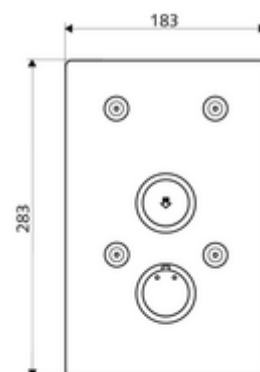

cikkszám: 01 900 28 99

LINUS Basic D-SC-T vakolat alatti zuhany Kevert víz, ThermoProtect termosztát

WBD-SC-T falsík alatti Masterboxhoz. Kézi megnyitás automatikus elzárással.

Kiszerezés tartalma

- Előlap
  - Működtetőgomb átvezetőhüvelyes termosztáthoz, kioldható/szabályozható 38 °C-os hőmérsékletkorlátozás
  - SC-V önelzáró gomb átvezetőhüvellyel
- Rögzítő alkatrészek

Műszaki adatok

- Alapanyag: Működtetés Sárgaréz, Előlap Rozsdamentes acél
- Felület: Működtetés Króm, Előlap Szálcsiszolt rozsdamentes acél
- Az előlap méretei: B 183 mm x m 283 mm x m 3 mm

Szállítási adatok

- súly: 1,78 kg/Darab
- csomagolási egység: 1

Szükséges alkatrészek

WBD-SC-T vakolat alatti Masterbox

Cikkszám.: 01 800 00 99

Ajánlott alkatrészek

EasyGrip termosztátfejes fogantyú

Cikkszám.: 29 192 06 99

COMFORT Flex zuhanyfej

Cikkszám.: 01 821 06 99 vagy

Aerosolarm zuhanyfej

Cikkszám.: 01 814 06 99 vagy

PURIS fali csatlakozókönyök

Cikkszám.: 06 469 06 99 vagy

Fali csatlakozókönyök

Cikkszám.: 06 463 06 99 vagy

Manuális termikus fertőtlenítéshez

Mágnesszelep termikus fertőtlenítéshez

Cikkszám.: 01 875 00 99

Kulcsos kapcsoló termikus fertőtlenítéshez

Cikkszám.: 01 538 00 99

Vakolat alatti hálózati egység 12 VDC, 100 - 240 VAC / 50 - 60 Hz

Cikkszám.: 01 566 00 99 vagy

Hálózati egység, 12 VDC, 100 - 240 VAC, 50 - 60 Hz

Cikkszám.: 01 490 00 99 vagy

Elektromos elosztódoboz 12 VDC, 100 - 240 VAC, 50 - 60 Hz

Cikkszám.: 01 537 00 99 vagy

A Masterbox túl mély beépítése esetén

D-SC-T hosszabbítószett, 25 mm

Cikkszám.: 01 859 06 99 vagy

D-SC-T hosszabbítószett, 50 mm

Cikkszám.: 01 863 06 99 vagy