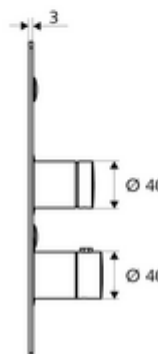

cikkszám: 01 900 28 99

LINUS Basic D-SC-T vakolat alatti zuhany Kevert víz, ThermoProtect termosztát

WBD-SC-T falsík alatti Masterboxhoz. Kézi megnyitás automatikus elzárással.

Kiszerezés tartalma

- Előlap
  - Működtetőgomb átvezetőhüvelyes termosztáthoz, kioldható/szabályozható 38 °C-os hőmérsékletkorlátozás
  - SC-V önelzáró gomb átvezetőhüvellyel
- Rögzítő alkatrészek

Műszaki adatok

- Alapanyag: Működtetés Sárgaréz, Előlap Rozsdamentes acél
- Felület: Működtetés Króm, Előlap Szálcsiszolt rozsdamentes acél
- Az előlap méretei: B 183 mm x m 283 mm x m 3 mm

Szállítási adatok

- súly: 1,78 kg/Darab
- csomagolási egység: 1

Szükséges alkatrészek

WBD-SC-T vakolat alatti Masterbox

Cikkszám.: 01 800 00 99

Ajánlott alkatrészek

EasyGrip termosztátfejes fogantyú

Cikkszám.: 29 192 06 99

COMFORT Flex zuhanyfej

Cikkszám.: 01 821 06 99 vagy

Aerosolarm zuhanyfej

Cikkszám.: 01 814 06 99 vagy

PURIS fali csatlakozókönyök

Cikkszám.: 06 469 06 99 vagy

Fali csatlakozókönyök

Cikkszám.: 06 463 06 99 vagy

Manuális termikus fertőtlenítéshez

Mágnesszelep termikus fertőtlenítéshez

Cikkszám.: 01 875 00 99

Kulcsos kapcsoló termikus fertőtlenítéshez

Cikkszám.: 01 538 00 99

Vakolat alatti hálózati egység 12 VDC, 100 - 240 VAC / 50 - 60 Hz

Cikkszám.: 01 566 00 99 vagy

Hálózati egység, 12 VDC, 100 - 240 VAC, 50 - 60 Hz

Cikkszám.: 01 490 00 99 vagy

Elektromos elosztódoboz 12 VDC, 100 - 240 VAC, 50 - 60 Hz

Cikkszám.: 01 537 00 99 vagy

A Masterbox túl mély beépítése esetén

D-SC-T hosszabbítószett, 25 mm

Cikkszám.: 01 859 06 99 vagy

D-SC-T hosszabbítószett, 50 mm

Cikkszám.: 01 863 06 99 vagy