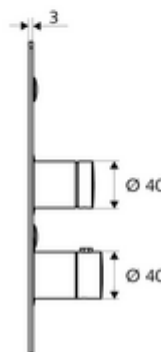

cikkszám: 01 900 28 99

LINUS Basic D-SC-T vakolat alatti zuhany Kevert víz, ThermoProtect termosztát

WBD-SC-T falsík alatti Masterboxhoz. Kézi megnyitás automatikus elzárással.

Kiszerezés tartalma

- Előlap
 - Működtetőgomb átvezetőhüvelyes termosztáthoz, kioldható/szabályozható 38 °C-os hőmérsékletkorlátozás
 - SC-V önelzáró gomb átvezetőhüvellyel
- Rögzítő alkatrészek

Műszaki adatok

- Alapanyag: Működtetés Sárgaréz, Előlap Rozsdamentes acél
- Felület: Működtetés Króm, Előlap Szálcsiszolt rozsdamentes acél
- Az előlap méretei: B 183 mm x m 283 mm x m 3 mm

Szállítási adatok

- súly: 1,78 kg/Darab
- csomagolási egység: 1

Szükséges alkatrészek

WBD-SC-T vakolat alatti Masterbox

Cikkszám.: 01 800 00 99

Ajánlott alkatrészek

EasyGrip termosztátfejes fogantyú

Cikkszám.: 29 192 06 99

COMFORT Flex zuhanyfej