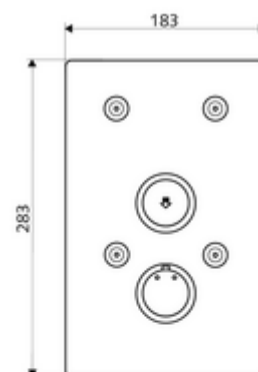

cikkszám: 01 900 28 99

LINUS Basic D-SC-T vakolat alatti zuhany Kevert víz, ThermoProtect termosztát

WBD-SC-T falsík alatti Masterboxhoz. Kézi megnyitás automatikus elzárással.

Kiszerezés tartalma

- Előlap
  - Működtetőgomb átvezetőhüvelyes termosztáthoz, kioldható/szabályozható 38 °C-os hőmérsékletkorlátozás
  - SC-V önelzáró gomb átvezetőhüvellyel
- Rögzítő alkatrészek

Műszaki adatok

- Alapanyag: Működtetés Sárgaréz, Előlap Rozsdamentes acél
- Felület: Működtetés Króm, Előlap Szálcsiszolt rozsdamentes acél
- Az előlap méretei: B 183 mm x m 283 mm x m 3 mm

Szállítási adatok

- súly: 1,78 kg/Darab
- csomagolási egység: 1

Szükséges alkatrészek

WBD-SC-T vakolat alatti Masterbox

Cikkszám.: 01 800 00 99

Ajánlott alkatrészek

COMFORT Flex zuhanyfej

Cikkszám.: 29 192 06 99

Cikkszám.: 01 821 06 99 vagy

Cikkszám.: 01 814 06 99 vagy

Cikkszám.: 06 469 06 99 vagy

Cikkszám.: 06 463 06 99 vagy

Fali csatlakozókönyök

Manuális termikus fertőtlenítéshez

Mágnesszelep termikus fertőtlenítéshez

Cikkszám.: 01 875 00 99

Kulcsos kapcsoló termikus fertőtlenítéshez

Cikkszám.: 01 538 00 99

Vakolat alatti hálózati egység 12 VDC, 100 - 240 VAC / 50 - 60 Hz

Cikkszám.: 01 566 00 99 vagy

Hálózati egység, 12 VDC, 100 - 240 VAC, 50 - 60 Hz

Cikkszám.: 01 490 00 99 vagy

Elektromos elosztódoboz 12 VDC, 100 - 240 VAC, 50 - 60 Hz

Cikkszám.: 01 537 00 99 vagy

A Masterbox túl mély beépítése esetén

D-SC-T hosszabbítószett, 25 mm

Cikkszám.: 01 859 06 99 vagy

D-SC-T hosszabbítószett, 50 mm

Cikkszám.: 01 863 06 99 vagy