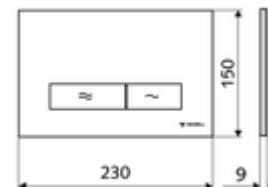

cikkszám: 03 122 64 99

MONTUS KONKAV WC-működtetőlap

Kétmennyiségű öblítés. Működtetés felülről vagy előlről.

Műszaki adatok

- Alapanyag: Műanyag
- Felület: Előlap Matt króm
- Az előlap méretei: B 230 mm x m 150 mm x m 9 mm

Szállítási adatok

- súly: 0,42 kg/Darab
- csomagolási egység: 1

Csatlakozva ezzel

MONTUS Flow WC-szerelőmodul	Cikkszám.: 03 038 00 99	vagy
MONTUS Flow H WC-modul	Cikkszám.: 03 037 00 99	vagy
MONTUS WC-szerelőmodul	Cikkszám.: 03 056 00 99	vagy
MONTUS WC-szerelőmodul	Cikkszám.: 03 057 00 99	vagy
MONTUS WC-szerelőmodul	Cikkszám.: 03 066 00 99	vagy
MONTUS WC-szerelőmodul	Cikkszám.: 03 060 00 99	vagy
MONTUS WC-szerelőmodul	Cikkszám.: 03 061 00 99	vagy
MONTUS WC-szerelőmodul	Cikkszám.: 03 058 00 99	vagy
MONTUS WC-szerelőmodul	Cikkszám.: 03 059 00 99	vagy
MONTUS vakolat alatti WC-tartály	Cikkszám.: 03 073 00 99	vagy