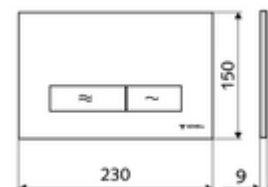

cikkszám: 03 122 64 99

Kétmennyiségű öblítés. Működtetés felülről vagy előlről.

Műszaki adatok

- Alapanyag: Műanyag
- Felület: Előlap Matt króm
- Az előlap méretei: B 230 mm x m 150 mm x m 9 mm

Szállítási adatok

- súly: 0,42 kg/Darab
- csomagolási egység: 1

Csatlakozva ezzel

MONTUS Flow WC-szerelőmodul	Cikkszám.: 03 038 00 99	vagy
MONTUS Flow H WC-modul	Cikkszám.: 03 037 00 99	vagy
MONTUS WC-szerelőmodul	Cikkszám.: 03 056 00 99	vagy
MONTUS WC-szerelőmodul	Cikkszám.: 03 057 00 99	vagy
MONTUS WC-szerelőmodul	Cikkszám.: 03 066 00 99	vagy
MONTUS WC-szerelőmodul	Cikkszám.: 03 060 00 99	vagy
MONTUS WC-szerelőmodul	Cikkszám.: 03 061 00 99	vagy
MONTUS WC-szerelőmodul	Cikkszám.: 03 058 00 99	vagy
MONTUS WC-szerelőmodul	Cikkszám.: 03 059 00 99	vagy
MONTUS vakolat alatti WC-tartály	Cikkszám.: 03 073 00 99	vagy