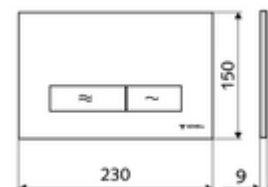

cikkszám: 03 122 15 99

Kétmennyiségű öblítés. Működtetés felülről vagy előlről.

**Műszaki adatok**

- Alapanyag: Műanyag
- Felület: Előlap Fehér
- Az előlap méretei: B 230 mm x m 150 mm x m 9 mm

**Szállítási adatok**

- súly: 0,39 kg/Darab
- csomagolási egység: 1

**Csatlakozva ezzel**

MONTUS Flow WC-szerelőmodul	Cikkszám.: 03 038 00 99	vagy
MONTUS Flow H WC-modul	Cikkszám.: 03 037 00 99	vagy
MONTUS WC-szerelőmodul	Cikkszám.: 03 056 00 99	vagy
MONTUS WC-szerelőmodul	Cikkszám.: 03 057 00 99	vagy
MONTUS WC-szerelőmodul	Cikkszám.: 03 066 00 99	vagy
MONTUS WC-szerelőmodul	Cikkszám.: 03 060 00 99	vagy
MONTUS WC-szerelőmodul	Cikkszám.: 03 061 00 99	vagy
MONTUS WC-szerelőmodul	Cikkszám.: 03 058 00 99	vagy
MONTUS WC-szerelőmodul	Cikkszám.: 03 059 00 99	vagy
MONTUS vakolat alatti WC-tartály	Cikkszám.: 03 073 00 99	vagy