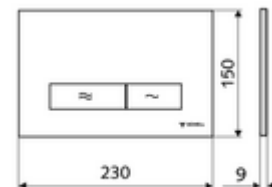

cikkszám: 03 122 06 99

MONTUS KONKAV WC-működtetőlap

Kétmennyiségű öblítés. Működtetés felülről vagy előlről.

Műszaki adatok

- Alapanyag: Műanyag
- Felület: Előlap Króm
- Az előlap méretei: B 230 mm x m 150 mm x m 9 mm

Szállítási adatok

- súly: 0,40 kg/Darab
- csomagolási egység: 1

Csatlakozva ezzel

MONTUS Flow WC-szerelőmodul	Cikkszám.: 03 038 00 99	vagy
MONTUS Flow H WC-modul	Cikkszám.: 03 037 00 99	vagy
MONTUS WC-szerelőmodul	Cikkszám.: 03 056 00 99	vagy
MONTUS WC-szerelőmodul	Cikkszám.: 03 057 00 99	vagy
MONTUS WC-szerelőmodul	Cikkszám.: 03 066 00 99	vagy
MONTUS WC-szerelőmodul	Cikkszám.: 03 060 00 99	vagy
MONTUS WC-szerelőmodul	Cikkszám.: 03 061 00 99	vagy
MONTUS WC-szerelőmodul	Cikkszám.: 03 058 00 99	vagy
MONTUS WC-szerelőmodul	Cikkszám.: 03 059 00 99	vagy
MONTUS vakolat alatti WC-tartály	Cikkszám.: 03 073 00 99	vagy