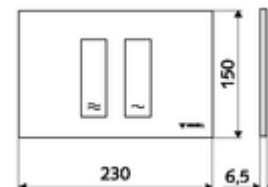

cikkszám: 03 121 06 99

Kétmennyiségű öblítés. Működtetés felülről vagy előlről.

Műszaki adatok

- Alapanyag: Műanyag
- Felület: Előlap Króm
- Az előlap méretei: B 230 mm x m 150 mm x m 6,5 mm

Szállítási adatok

- súly: 0,38 kg/Darab
- csomagolási egység: 1

Csatlakozva ezzel

MONTUS Flow WC-szerelőmodul	Cikkszám.: 03 038 00 99	vagy
MONTUS Flow H WC-modul	Cikkszám.: 03 037 00 99	vagy
MONTUS WC-szerelőmodul	Cikkszám.: 03 056 00 99	vagy
MONTUS WC-szerelőmodul	Cikkszám.: 03 057 00 99	vagy
MONTUS WC-szerelőmodul	Cikkszám.: 03 066 00 99	vagy
MONTUS WC-szerelőmodul	Cikkszám.: 03 060 00 99	vagy
MONTUS WC-szerelőmodul	Cikkszám.: 03 061 00 99	vagy
MONTUS WC-szerelőmodul	Cikkszám.: 03 058 00 99	vagy
MONTUS WC-szerelőmodul	Cikkszám.: 03 059 00 99	vagy
MONTUS vakolat alatti WC-tartály	Cikkszám.: 03 073 00 99	vagy