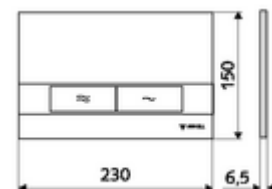

cikkszám: 03 120 64 99

MONTUS BOARD WC-működtetőlap

Kétmennyiségű öblítés. Működtetés felülről vagy előlről.

Műszaki adatok

- Alapanyag: Műanyag
- Felület: Előlap Matt króm
- Az előlap méretei: B 230 mm x m 150 mm x m 6,5 mm

Szállítási adatok

- súly: 0,41 kg/Darab
- csomagolási egység: 1

Csatlakozva ezzel

| | | |
|----------------------------------|-------------------------|------|
| MONTUS Flow WC-szerelőmodul | Cikkszám.: 03 038 00 99 | vagy |
| MONTUS Flow H WC-modul | Cikkszám.: 03 037 00 99 | vagy |
| MONTUS WC-szerelőmodul | Cikkszám.: 03 056 00 99 | vagy |
| MONTUS WC-szerelőmodul | Cikkszám.: 03 057 00 99 | vagy |
| MONTUS WC-szerelőmodul | Cikkszám.: 03 066 00 99 | vagy |
| MONTUS WC-szerelőmodul | Cikkszám.: 03 060 00 99 | vagy |
| MONTUS WC-szerelőmodul | Cikkszám.: 03 061 00 99 | vagy |
| MONTUS WC-szerelőmodul | Cikkszám.: 03 058 00 99 | vagy |
| MONTUS WC-szerelőmodul | Cikkszám.: 03 059 00 99 | vagy |
| MONTUS vakolat alatti WC-tartály | Cikkszám.: 03 073 00 99 | vagy |