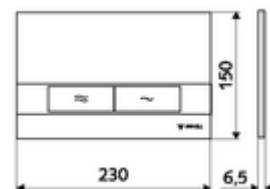

cikkszám: 03 120 64 99

Kétmennyiségű öblítés. Működtetés felülről vagy előlről.

Műszaki adatok

- Alapanyag: Műanyag
- Felület: Előlap Matt króm
- Az előlap méretei: B 230 mm x m 150 mm x m 6,5 mm

Szállítási adatok

- súly: 0,41 kg/Darab
- csomagolási egység: 1

Csatlakozva ezzel

MONTUS Flow WC-szerelőmodul	Cikkszám.: 03 038 00 99	vagy
MONTUS Flow H WC-modul	Cikkszám.: 03 037 00 99	vagy
MONTUS WC-szerelőmodul	Cikkszám.: 03 056 00 99	vagy
MONTUS WC-szerelőmodul	Cikkszám.: 03 057 00 99	vagy
MONTUS WC-szerelőmodul	Cikkszám.: 03 066 00 99	vagy
MONTUS WC-szerelőmodul	Cikkszám.: 03 060 00 99	vagy
MONTUS WC-szerelőmodul	Cikkszám.: 03 061 00 99	vagy
MONTUS WC-szerelőmodul	Cikkszám.: 03 058 00 99	vagy
MONTUS WC-szerelőmodul	Cikkszám.: 03 059 00 99	vagy
MONTUS vakolat alatti WC-tartály	Cikkszám.: 03 073 00 99	vagy