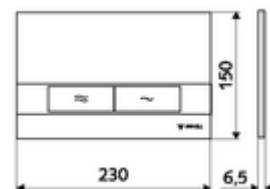

### Műszaki adatok

- Alapanyag: Műanyag
- Felület: Előlap Fehér
- Az előlap méretei: B 230 mm x m 150 mm x m 6,5 mm

### Szállítási adatok

- súly: 0,39 kg/Darab
- csomagolási egység: 1