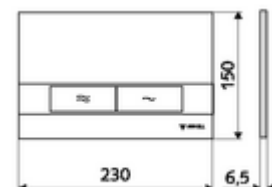

## MONTUS BOARD WC-működtetőlap

Kétmennyiségű öblítés. Működtetés felülről vagy előlről.

### Műszaki adatok

- Alapanyag: Műanyag
- Felület: Előlap Króm
- Az előlap méretei: B 230 mm x m 150 mm x m 6,5 mm

### Szállítási adatok

- súly: 0,40 kg/Darab
- csomagolási egység: 1