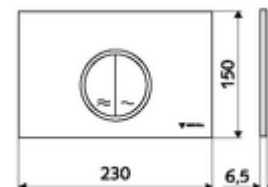

cikkszám: 03 119 64 99

MONTUS CIRCUM WC-működtetőlap

Kétmennyiségű öblítés. Működtetés felülről vagy előlről.

Műszaki adatok

- Alapanyag: Műanyag
- Felület: Előlap Matt króm
- Az előlap méretei: B 230 mm x m 150 mm x m 6,5 mm

Szállítási adatok

- súly: 0,39 kg/Darab
- csomagolási egység: 1

Csatlakozva ezzel

MONTUS Flow WC-szerelőmodul	Cikkszám.: 03 038 00 99	vagy
MONTUS Flow H WC-modul	Cikkszám.: 03 037 00 99	vagy
MONTUS WC-szerelőmodul	Cikkszám.: 03 056 00 99	vagy
MONTUS WC-szerelőmodul	Cikkszám.: 03 057 00 99	vagy
MONTUS WC-szerelőmodul	Cikkszám.: 03 066 00 99	vagy
MONTUS WC-szerelőmodul	Cikkszám.: 03 060 00 99	vagy
MONTUS WC-szerelőmodul	Cikkszám.: 03 061 00 99	vagy
MONTUS WC-szerelőmodul	Cikkszám.: 03 058 00 99	vagy
MONTUS WC-szerelőmodul	Cikkszám.: 03 059 00 99	vagy
MONTUS vakolat alatti WC-tartály	Cikkszám.: 03 073 00 99	vagy