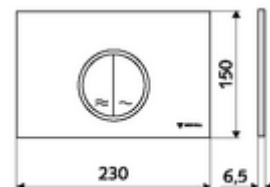

cikkszám: 03 119 64 99

Kétmennyiségű öblítés. Működtetés felülről vagy előlről.

Műszaki adatok

- Alapanyag: Műanyag
- Felület: Előlap Matt króm
- Az előlap méretei: B 230 mm x m 150 mm x m 6,5 mm

Szállítási adatok

- súly: 0,39 kg/Darab
- csomagolási egység: 1

Csatlakozva ezzel

MONTUS Flow WC-szerelőmodul	Cikkszám.: 03 038 00 99	vagy
MONTUS Flow H WC-modul	Cikkszám.: 03 037 00 99	vagy
MONTUS WC-szerelőmodul	Cikkszám.: 03 056 00 99	vagy
MONTUS WC-szerelőmodul	Cikkszám.: 03 057 00 99	vagy
MONTUS WC-szerelőmodul	Cikkszám.: 03 066 00 99	vagy
MONTUS WC-szerelőmodul	Cikkszám.: 03 060 00 99	vagy
MONTUS WC-szerelőmodul	Cikkszám.: 03 061 00 99	vagy
MONTUS WC-szerelőmodul	Cikkszám.: 03 058 00 99	vagy
MONTUS WC-szerelőmodul	Cikkszám.: 03 059 00 99	vagy
MONTUS vakolat alatti WC-tartály	Cikkszám.: 03 073 00 99	vagy