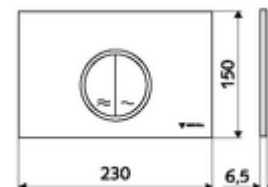

cikkszám: 03 119 15 99

MONTUS CIRCUM WC-működtetőlap

Kétmennyiségű öblítés. Működtetés felülről vagy előlről.

Műszaki adatok

- Alapanyag: Műanyag
- Felület: Előlap Fehér
- Az előlap méretei: B 230 mm x m 150 mm x m 6,5 mm

Szállítási adatok

- súly: 0,38 kg/Darab
- csomagolási egység: 1

Csatlakozva ezzel

MONTUS Flow WC-szerelőmodul	Cikkszám.: 03 038 00 99	vagy
MONTUS Flow H WC-modul	Cikkszám.: 03 037 00 99	vagy
MONTUS WC-szerelőmodul	Cikkszám.: 03 056 00 99	vagy
MONTUS WC-szerelőmodul	Cikkszám.: 03 057 00 99	vagy
MONTUS WC-szerelőmodul	Cikkszám.: 03 066 00 99	vagy
MONTUS WC-szerelőmodul	Cikkszám.: 03 060 00 99	vagy
MONTUS WC-szerelőmodul	Cikkszám.: 03 061 00 99	vagy
MONTUS WC-szerelőmodul	Cikkszám.: 03 058 00 99	vagy
MONTUS WC-szerelőmodul	Cikkszám.: 03 059 00 99	vagy
MONTUS vakolat alatti WC-tartály	Cikkszám.: 03 073 00 99	vagy