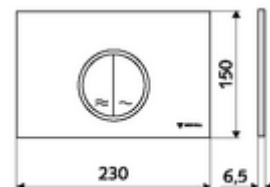

### Műszaki adatok

- Alapanyag: Műanyag
- Felület: Előlap Fehér
- Az előlap méretei: B 230 mm x m 150 mm x m 6,5 mm

### Szállítási adatok

- súly: 0,38 kg/Darab
- csomagolási egység: 1