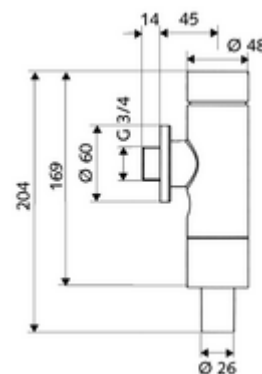

Műszaki adatok

- víznyomás: 1,2 - 5,0 bar
- Öblítőcső csatlakozó: \varnothing 26 mm
- Csatlakozás: DN 20 menet: 3/4 km
- Egymennyiségű öblítés: 4,5 - 9,0 l
- Öblítési áram: 1,0 - 1,3 l/s
- Alapanyag: Ház Sárgaréz, Vízvezeték részek Sárgaréz, az ivóvízről szóló német rendeletnek megfelelően, Műanyag
- Felület: Króm
- Tanúsítványok: PA-IX 9901/II, DIN-DVGW, Belgaqua
- zajosztály: II, 100%-os átfolyás esetén

Szállítási adatok

- súly: 1,02 kg/Darab
- csomagolási egység: 1

Ajánlott alkatrészek

WC-öblítőcső garnitúra

Cikkszám.: 03 209 06 99

vagy