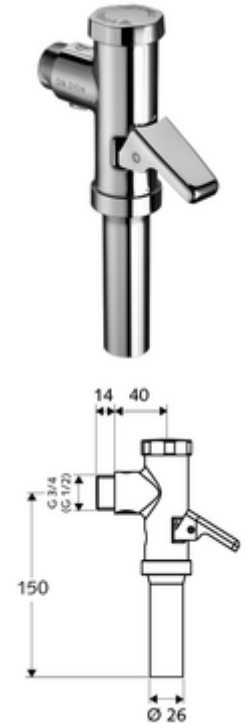

cikkszám: 02 238 06 99

SCHELLOMAT falon kívüli WC-öblítőszelep, DN 20

DIN EN 12541 konform.

Kiszerezés tartalma

- Falon kívüli WC öblítőszelep
 - Sárgaréz működtetőkar
 - Önelzáró kartus rézdugattyúval és automatikus furattisztító tűvel
- Öblítőcső csatlakozó csőmegszakítóval

Műszaki adatok

- víznyomás: 1,2 - 5,0 bar
- Öblítőcső csatlakozó: Ø 26 mm
- Csatlakozás: DN 20 menet: 3/4 km
- Egymennyiségű öblítés: 6 l
- Öblítési áram: 1,0 - 1,3 l/s
- Alapanyag: Ház Sárgaréz, Vízvezeték részek Sárgaréz, az ivóvízről szóló német rendeletnek megfelelően, Műanyag
- Felület: Króm
- Tanúsítványok: PA-IX 18853/II
- zajosztály: II, 100%-os átfolyás esetén

Szállítási adatok

- súly: 0,63 kg/Darab
- csomagolási egység: 20

Ajánlott alkatrészek

WC-öblítőcső garnitúra

Cikkszám.: 03 209 06 99