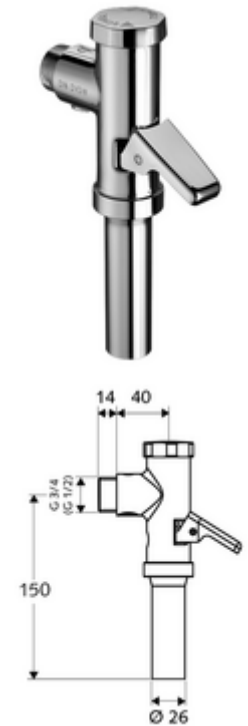

cikkszám: 02 238 06 99

SCHELLOMAT falon kívüli WC-öblítőszelep, DN 20

DIN EN 12541 konform.

Kiszerezés tartalma

- Falon kívüli WC öblítőszelep
  - Sárgaréz működtetőkar
  - Önelzáró kartus rézdugattyúval és automatikus furattisztító tűvel
- Öblítőcső csatlakozó csőmegszakítóval

Műszaki adatok

- víznyomás: 1,2 - 5,0 bar
- Öblítőcső csatlakozó: Ø 26 mm
- Csatlakozás: DN 20 menet: 3/4 km
- Egymennyiségű öblítés: 6 l
- Öblítési áram: 1,0 - 1,3 l/s
- Alapanyag: Ház Sárgaréz, Vízvezeték részek Sárgaréz, az ivóvízről szóló német rendeletnek megfelelően, Műanyag
- Felület: Króm
- Tanúsítványok: PA-IX 18853/II
- zajosztály: II, 100%-os átfolyás esetén

Szállítási adatok

- súly: 0,63 kg/Darab
- csomagolási egység: 20

Ajánlott alkatrészek

WC-öblítőcső garnitúra

Cikkszám.: 03 209 06 99