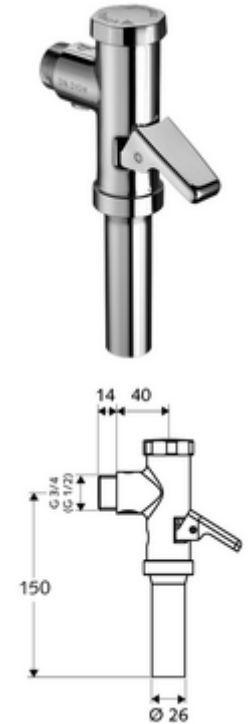

cikkszám: 02 216 06 99

SCHELLOMAT falon kívüli WC-öblítőszelep, DN 20

DIN EN 12541 konform.

Kiszerezés tartalma

- Falon kívüli WC öblítőszelep
 - Sárgaréz működtetőkar
 - Önelzáró kartus automatikus furattisztító tűvel
- Öblítőcső csatlakozó csőmegszakítóval

Műszaki adatok

- víznyomás: 1,2 - 5,0 bar
- Öblítőcső csatlakozó: Ø 26 mm
- Csatlakozás: DN 15 menet: 1/2 km
- Egymennyiségű öblítés: 6 l
- Öblítési áram: 0,7 - 1,0 l/s
- Alapanyag: Ház Sárgaréz, Vízvezeték részek Sárgaréz, az ivóvízről szóló német rendeletnek megfelelően, Műanyag
- Felület: Króm
- Tanúsítványok: PA-IX 18853/II
- zajosztály: II, 100%-os átfolyás esetén

Szállítási adatok

- súly: 0,63 kg/Darab
- csomagolási egység: 1

Ajánlott alkatrészek

WC-öblítőcső garnitúra

Cikkszám.: 03 209 06 99