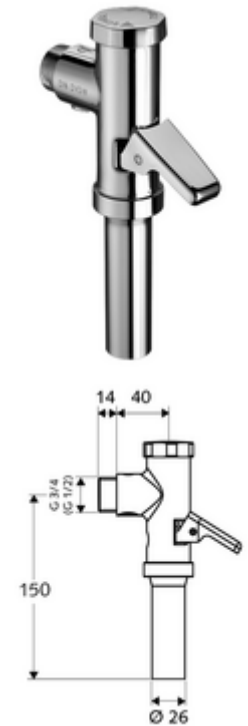

cikkszám: 02 202 06 99

SCHELLOMAT falon kívüli WC-öblítőszelep, DN 20

DIN EN 12541 konform.

Kiszerezés tartalma

- Falon kívüli WC öblítőszelep
  - Sárgaréz működtetőkar
  - Önelzáró kartus automatikus furattisztító tűvel
- Öblítőcső csatlakozó csőmegszakítóval

Műszaki adatok

- víznyomás: 1,2 - 5,0 bar
- Öblítőcső csatlakozó: Ø 26 mm
- Csatlakozás: DN 20 menet: 3/4 km
- Egymennyiségű öblítés: 6 l
- Öblítési áram: 1,0 - 1,3 l/s
- Alapanyag: Ház Sárgaréz, Vízvezeték részek Sárgaréz, az ivóvízről szóló német rendeletnek megfelelően, Műanyag
- Felület: Króm
- Tanúsítványok: PA-IX 18853/II, Belgaqua
- zajosztály: II, 100%-os átfolyás esetén

Szállítási adatok

- súly: 0,62 kg/Darab
- csomagolási egység: 20

Ajánlott alkatrészek

WC-öblítőcső garnitúra

Cikkszám.: 03 209 06 99