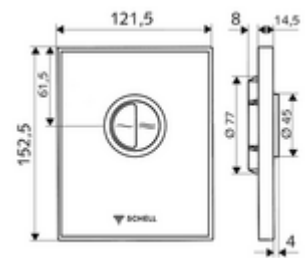

Szállítási adatok

- súly: 0,88 kg/Darab
- csomagolási egység: 1

Szükséges alkatrészek

COMPACT II vakolat alatti WC öblítőszelep
MONTUS WC-szerelőmodul

Cikkszám.: 01 194 00 99 vagy
Cikkszám.: 03 076 00 99 vagy

egy jegyzet

- Kifutó cikk, a készlet erejéig rendelhető.