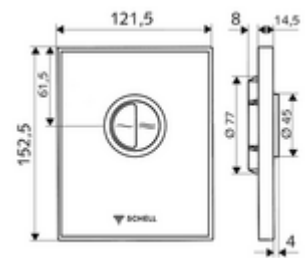

Műszaki adatok

- Kétfenniségű öblítés: takarékos öblítési mennyiség 3 l, fő 4,5 - 9,0 l
- Alapanyag: Működtetés Fröccsöntött cink, Előlap Biztonsági üveg (ESD), Keret Műanyag
- Felület: Működtetés Króm, Előlap Fekete, Keret Króm
- Az előlap méretei: B 121,5 mm x m 152,5 mm x m 14,5 mm
- Tanúsítványok: Watermark

Szállítási adatok

- súly: 0,88 kg/Darab
- csomagolási egység: 1

Szükséges alkatrészek

COMPACT II vakolat alatti WC öblítőszelep
MONTUS WC-szerelőmodul

Cikkszám.: 01 194 00 99 vagy
Cikkszám.: 03 076 00 99 vagy