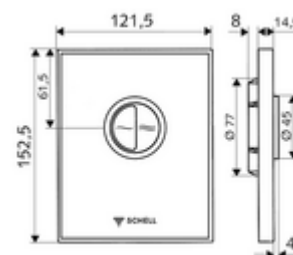

Szállítási adatok

- súly: 0,88 kg/Darab
- csomagolási egység: 1

Szükséges alkatrészek

COMPACT II vakolat alatti WC öblítőszelap
MONTUS WC-szerelőmodul

Cikkszám.: 01 194 00 99 vagy
Cikkszám.: 03 076 00 99 vagy

egy jegyzet

- Kifutó cikk, a készlet erejéig rendelhető.